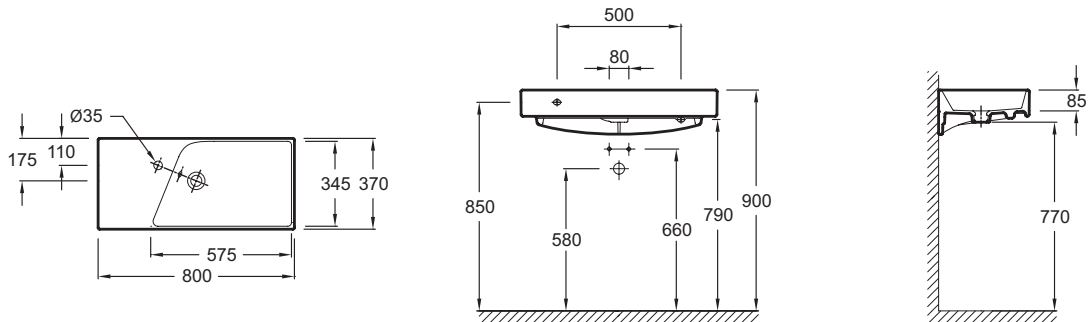

EXP112-Z

Collection : RYTHMIK

Couleur* :

00 - Blanc

Principaux atouts :

Caractéristiques techniques

- DIMENSIONS : 80 x 37 cm
- MATÉRIAU : Céramique
- PERCEMENT ET PRÉ-PERCEMENT ROBINETTERIE : Percé 1 trou à gauche
- CONFIGURATION : COMPACT
- TROP-PLEIN : Avec trou de trop plein
- PRODUIT INCLUS : (robinetterie non incluse)
- POIDS : 19,9 kg
- TYPE D'INSTALLATION : Autoportant ou peut être monté sur un meuble spécifique
- PERCEMENT ROBINETTERIE : Percé 1 trou pour robinetterie
- MEULÉ/NON-MEULÉ : Meulé, pour une installation parfaite avec un meuble ou un plan de travail
- NOMBRE DE VASQUES : Simple vasque
- Plan-vasque compact meulé pour meuble

- EB1160 : Miroir avec éclairage LED, anti-buée et horloge, 80 cm
- EB1302 : Meuble compact 80 cm sous plan-vasque, 2 tiroirs
- EB1308 : Meuble sous plan-vasque compact 80 cm, 3 tiroirs

Dessin technique

Descriptif CCTP : Plan-vasque 80 cm compact meulé. A installer sur un meuble. EXP112-Z. Collection : RYTHMIK. DIMENSIONS : 80 x 37 cm. POIDS : 19,9 kg. MATÉRIAU : Céramique. TYPE D'INSTALLATION : Autoportant ou peut être monté sur un meuble spécifique. PERCEMENT ET PRÉ-PERCEMENT ROBINETTERIE : Percé 1 trou à gauche. PERCEMENT ROBINETTERIE : Percé 1 trou pour robinetterie. CONFIGURATION : COMPACT. MEULÉ/NON-MEULÉ : Meulé, pour une installation parfaite avec un meuble ou un plan de travail. TROP-PLEIN : Avec trou de trop plein. NOMBRE DE VASQUES : Simple vasque. PRODUIT INCLUS : (robinetterie non incluse). Plan-vasque compact meulé pour meuble.