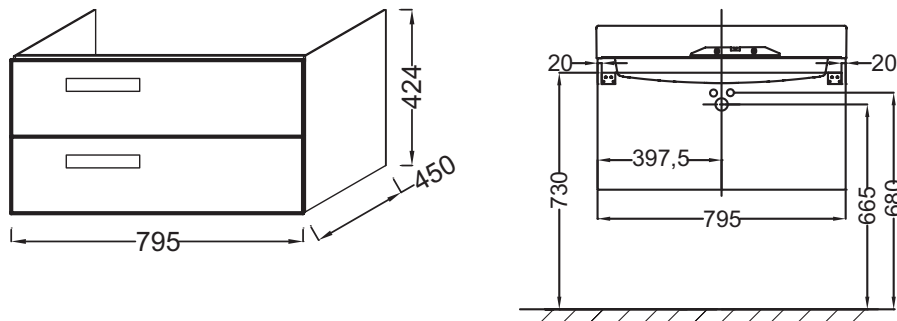

Технические характеристики

- РАЗМЕРЫ (СМ): 79,50 x 45 x 42,40 см
- МАТЕРИАЛ: Лак или меламин
- РЕШЕНИЕ ХРАНЕНИЯ: Выдвижные ящики
- ФИКСАЦИЯ: Установщику понадобится набор крепежей для монтажа на стену
- ВЕС: 30 кг
- МЕСТО ДЛЯ ХРАНЕНИЯ: 2 выдвижных ящика с механизмом «плавное закрытие»
- ПРОДУКТ В КОМПЛЕКТЕ: (смеситель, раковину и крепеж нужно заказывать отдельно)
- РЕКОМЕНДОВАННЫЙ СМЕСИТЕЛЬ: Смесители Stance - элегантность и легкость

Технический чертёж

Спецификация продукта: Мебель для раковины-столешницы 80 см, 2 выдвижных ящика. EB1303. Коллекция: RYTHMIK. РАЗМЕРЫ (СМ): 79,50 x 45 x 42,40 см. ВЕС: 30 кг. МАТЕРИАЛ: Лак или меламин. МЕСТО ДЛЯ ХРАНЕНИЯ: 2 выдвижных ящика с механизмом «плавное закрытие». РЕШЕНИЕ ХРАНЕНИЯ: Выдвижные ящики. ПРОДУКТ В КОМПЛЕКТЕ: (смеситель, раковину и крепеж нужно заказывать отдельно). ФИКСАЦИЯ: Установщику понадобится набор крепежей для монтажа на стену. РЕКОМЕНДОВАННЫЙ СМЕСИТЕЛЬ: Смесители Stance - элегантность и легкость.