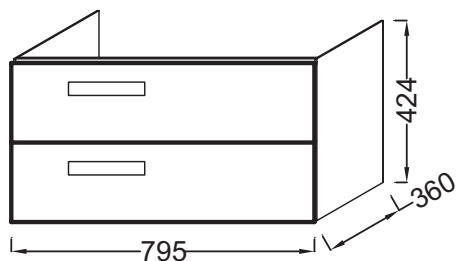

Технические характеристики

- **РАЗМЕРЫ (СМ):** 79,50 x 36 x 42,40 см
- **МАТЕРИАЛ:** Лак или меламин
- **МЕСТО ДЛЯ ХРАНЕНИЯ:** 2 выдвижных ящика с механизмом «плавное закрывание»
- **ПРОДУКТ В КОМПЛЕКТЕ:** (смеситель, раковина и набор креплений заказываются отдельно)
- **РЕКОМЕНДОВАННЫЙ СМЕСИТЕЛЬ:** Смесители Stance - элегантность и легкость
- **ВЕС:** 28 кг
- **ТИП УСТАНОВКИ:** Подвесная
- **РЕШЕНИЕ ХРАНЕНИЯ:** Выдвижные ящики
- **ФИКСАЦИЯ:** Установщику понадобится набор крепежей для монтажа на стену

Связанные продукты

- EXP112-Z: Подвесная раковина-столешница 80 x 37 см

Технический чертёж

Спецификация продукта: Мебель для раковины-столешницы 80 см, 2 выдвижных ящика. EB1302. Коллекция: RYTHMIK. РАЗМЕРЫ (СМ): 79,50 x 36 x 42,40 см. ВЕС: 28 кг. МАТЕРИАЛ: Лак или меламин. ТИП УСТАНОВКИ: Подвесная. МЕСТО ДЛЯ ХРАНЕНИЯ: 2 выдвижных ящика с механизмом «плавное закрывание». РЕШЕНИЕ ХРАНЕНИЯ: Выдвижные ящики. ПРОДУКТ В КОМПЛЕКТЕ: (смеситель, раковина и набор креплений заказываются отдельно). ФИКСАЦИЯ: Установщику понадобится набор крепежей для монтажа на стену. РЕКОМЕНДОВАННЫЙ СМЕСИТЕЛЬ: Смесители Stance - элегантность и легкость.