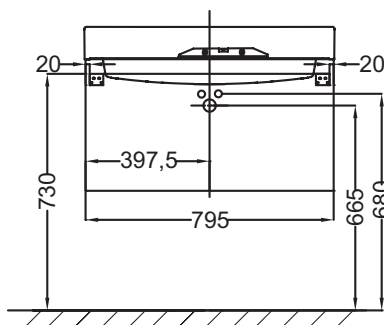

Технические характеристики

- **РАЗМЕРЫ (СМ):** 79,50 x 36 x 42,40 см
- **МАТЕРИАЛ:** Лак или меламин
- **МЕСТО ДЛЯ ХРАНЕНИЯ:** 2 выдвижных ящика с механизмом «плавное закрывание»
- **ПРОДУКТ В КОМПЛЕКТЕ:** (смеситель, раковина и набор креплений заказываются отдельно)
- **РЕКОМЕНДОВАННЫЙ СМЕСИТЕЛЬ:** Смесители Stance - элегантность и легкость
- **ВЕС:** 28 кг
- **ТИП УСТАНОВКИ:** Подвесная
- **РЕШЕНИЕ ХРАНЕНИЯ:** Выдвижные ящики
- **ФИКСАЦИЯ:** Установщику понадобится набор крепежей для монтажа на стену

Связанные продукты

- EXP112-Z: Подвесная раковина-столешница 80 x 37 см

Технический чертёж

Спецификация продукта: Мебель для раковины-столешницы 80 см, 2 выдвижных ящика. EB1302. Коллекция: RYTHMIK. РАЗМЕРЫ (СМ): 79,50 x 36 x 42,40 см. ВЕС: 28 кг. МАТЕРИАЛ: Лак или меламин. ТИП УСТАНОВКИ: Подвесная. МЕСТО ДЛЯ ХРАНЕНИЯ: 2 выдвижных ящика с механизмом «плавное закрывание». РЕШЕНИЕ ХРАНЕНИЯ: Выдвижные ящики. ПРОДУКТ В КОМПЛЕКТЕ: (смеситель, раковина и набор креплений заказываются отдельно). ФИКСАЦИЯ: Установщику понадобится набор крепежей для монтажа на стену. РЕКОМЕНДОВАННЫЙ СМЕСИТЕЛЬ: Смесители Stance - элегантность и легкость.