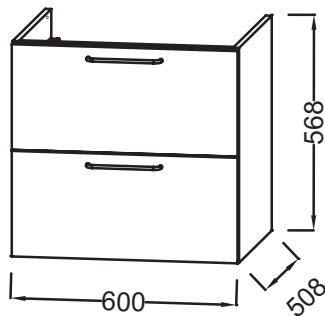

**Общие характеристики:**

**Преимущества для конечного пользователя**

- ЗВУКОВОЙ КОМФОРТ : Ящики мебели оснащены доводчиками
- ИДЕАЛЬНОЕ ПОКРЫТИЕ : Широкий выбор отделок

**Технические характеристики**

- РАЗМЕРЫ (СМ): 60 x 50,80 x 56,80 см
- МАТЕРИАЛ: Лак или меламин
- РЕШЕНИЕ ХРАНЕНИЯ: Выдвижные ящики
- ВНУТРЕННЯЯ ОТДЕЛКА: Серый
- РЕКОМЕНДОВАННЫЙ СМЕСИТЕЛЬ: Смесители Odeon Rive Gauche гармонично сочетаются с ручками и ножками мебели, а также с рамой зеркала

**Преимущества при монтаже**

- ПРОСТОЙ МОНТАЖ : Сборная мебель

**Продукты для комплектации**

- EB2560: Раковина-столешница из матового стекла 61 см
- EXBA112-Z: Раковина-столешница 60 см под мебель

**Связанные продукты**

- EB2569: Набор из 2 ножек 32 см
- EB2570D-R9: Колонна 40 см, правосторонняя
- EB2570G-R9: Колонна 40 см, левосторонняя

**Технический чертёж**

Спецификация продукта: Мебель для раковины-столешницы 60 см, 2 ящика, ручки Черные. EB2520-R9. Коллекция: ODEON RIVE GAUCHE. РАЗМЕРЫ (СМ): 60 x 50,80 x 56,80 см. ВЕС: 28 кг. МАТЕРИАЛ: Лак или меламин. ТИП УСТАНОВКИ: Подвесная. РЕШЕНИЕ ХРАНЕНИЯ: Выдвижные ящики. РУЧКИ: Стильная ручка в 5 цветах на выбор. ВНУТРЕННЯЯ ОТДЕЛКА: Серый. ФИКСАЦИЯ: Установщику понадобится набор крепежей для монтажа на стену. РЕКОМЕНДОВАННЫЙ СМЕСИТЕЛЬ: Смесители Odeon Rive Gauche гармонично сочетаются с ручками и ножками мебели, а также с рамой зеркала.