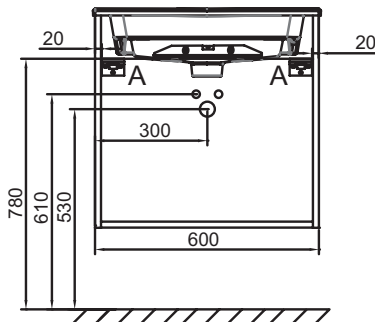

**Общие характеристики:**

**Преимущества для конечного пользователя**

- ЗВУКОВОЙ КОМФОРТ : Ящики мебели оснащены доводчиками
- ИДЕАЛЬНОЕ ПОКРЫТИЕ : Широкий выбор отделок

**Технические характеристики**

- РАЗМЕРЫ (СМ): 60 x 50,80 x 56,80 см
- МАТЕРИАЛ: Лак или меламин
- РЕШЕНИЕ ХРАНЕНИЯ: Выдвижные ящики
- ВНУТРЕННЯЯ ОТДЕЛКА: Серый
- РЕКОМЕНДОВАННЫЙ СМЕСИТЕЛЬ: Смесители Odeon Rive Gauche гармонично сочетаются с ручками и ножками мебели, а также с рамой зеркала

- EB2569: Набор из 2 ножек 32 см
- EB2570D-R9: Колонна 40 см, правосторонняя
- EB2570G-R9: Колонна 40 см, левосторонняя

**Технический чертёж**

Спецификация продукта: Мебель для раковины-столешницы 60 см, 2 ящика, ручки Черные. EB2520-R9. Коллекция: ODEON RIVE GAUCHE. РАЗМЕРЫ (СМ): 60 x 50,80 x 56,80 см. ВЕС: 28 кг. МАТЕРИАЛ: Лак или меламин. ТИП УСТАНОВКИ: Подвесная. РЕШЕНИЕ ХРАНЕНИЯ: Выдвижные ящики. РУЧКИ: Стильная ручка в 5 цветах на выбор. ВНУТРЕННЯЯ ОТДЕЛКА: Серый. ФИКСАЦИЯ: Установщику понадобится набор крепежей для монтажа на стену. РЕКОМЕНДОВАННЫЙ СМЕСИТЕЛЬ: Смесители Odeon Rive Gauche гармонично сочетаются с ручками и ножками мебели, а также с рамой зеркала.