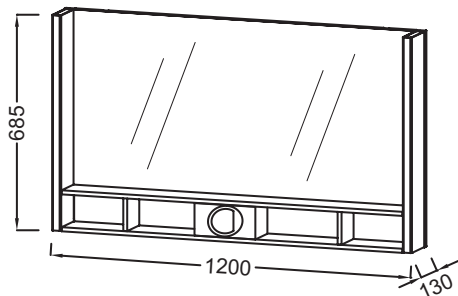

EB1738RU

Коллекция: TERRACE

Отделки*:

G1C - Белый
Блестящий Лак

Общие характеристики:

Преимущества для конечного пользователя

- Уникальный дизайн: утонченная, элегантная геометрия линий создает современный дизайн
- Уникальная функциональность: коллекция Terrace оптимизирует доступное пространство, упрощает хранение туалетных принадлежностей благодаря внутренним полочкам
- Практичность: светодиодная подсветка с переключателем с инфракрасным датчиком
- Идеальное покрытие: роскошная отделка полочек из цельного дерева

Технические характеристики

- РАЗМЕРЫ (СМ): 120 x 13 x 68,50 см
- МАТЕРИАЛ: Лак или натуральное дерево
- ФИКСАЦИЯ: Установщику понадобится набор крепежей для монтажа на стену
- ВЕС: 21 кг
- ВКЛЮЧЕНИЕ: 230В, 14.4Вт, класс II, IP 44

Технический чертёж

Спецификация продукта: Зеркало Premium 120 см. EB1738RU. Коллекция: TERRACE. РАЗМЕРЫ (СМ): 120 x 13 x 68,50 см. ВЕС: 21 кг. МАТЕРИАЛ: Лак или натуральное дерево. ВКЛЮЧЕНИЕ: 230В, 14.4Вт, класс II, IP 44. ФИКСАЦИЯ: Установщику понадобится набор крепежей для монтажа на стену.