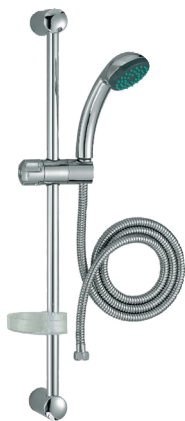

E14320

Коллекция: ECO

Отделки*:

CP - Хром

Общие характеристики:

Технические характеристики

• Вес: 0,9 кг

• Душевой комплект со штангой 0,60 м, шлангом в двойной металлической оплетке 1,75 м и однорежимным ручным душем с антиизвестковым покрытием

Спецификация продукта: Душевой комплект со штангой, мыльницей, шлангом и однорежимным ручным душем. E14320. Коллекция: ECO. Вес: 0,9 кг. Душевой комплект со штангой 0,60 м, шлангом в двойной металлической оплетке 1,75 м и однорежимным ручным душем с антиизвестковым покрытием.