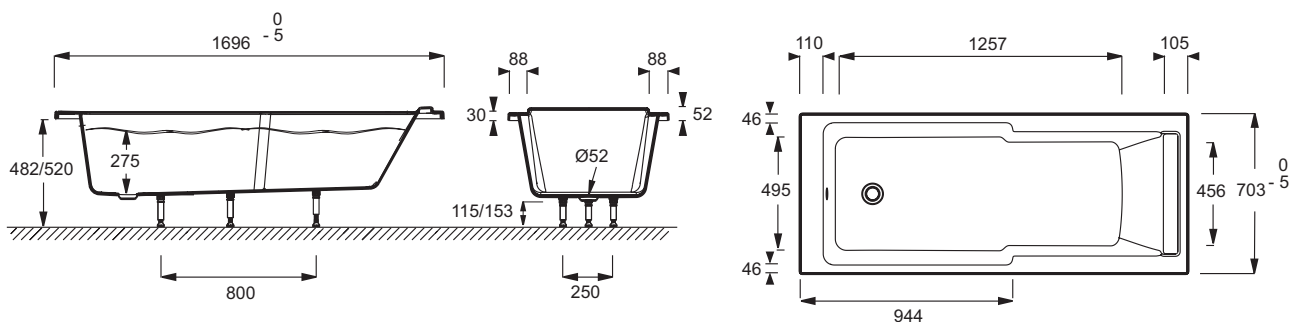

**E6D020RU**

**Коллекция:** СТРУКТУРА

**Отделки\*:**

00 - Белый

**Преимущества для конечного пользователя**

- Комфорт: Душевое пространство, по размеру совпадающее с душевым поддоном 90 x 70 см.
- Упрощенный доступ: Высота ступеньки снижена до 51 см
- Технически продуманная: Встраиваемый слив

**Технические характеристики**

- РАЗМЕРЫ (СМ): 170 x 70 см
- МАТЕРИАЛ: Акрил
- ОБЪЕМ: 178/108
- ВЫСОТА НОЖЕК: 115/153
- НОЖКИ: Не в комплекте
- СЛИВ: Не в комплекте
- ВЕС: 16 кг
- ТИП УСТАНОВКИ: Встраиваемые
- ФОРМА: Прямоугольные
- ДИАМЕТР СЛИВА: 5.2 см
- СТУПЕНЬКА: Не в комплекте

**Общая информация**

Спецификация продукта: Ванна 170 x 70 см для установки с каркасом. E6D020RU. Коллекция: СТРУКТУРА. РАЗМЕРЫ (СМ): 170 x 70 см. ВЕС: 16 кг. МАТЕРИАЛ: Акрил. ТИП УСТАНОВКИ: Встраиваемые. ОБЪЕМ: 178/108. ФОРМА: Прямоугольные. ВЫСОТА НОЖЕК: 115/153. ДИАМЕТР СЛИВА: 5.2 см. НОЖКИ: Не в комплекте. СТУПЕНЬКА: Не в комплекте. СЛИВ: Не в комплекте.