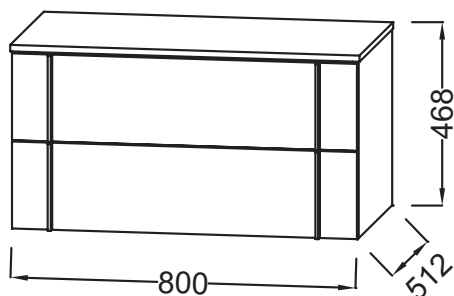

Технические характеристики

- **РАЗМЕРЫ (СМ)**: 80 x 51,20 x 46,80 см
- **МАТЕРИАЛ**: Лак или меламин
- **ТИП УСТАНОВКИ**: Подвесная
- **МЕСТО ДЛЯ ХРАНЕНИЯ**: 2 выдвижных ящика с механизмом «плавное закрывание»
- **РЕШЕНИЕ ХРАНЕНИЯ**: Выдвижные ящики
- **ДОПОЛНИТЕЛЬНЫЙ МОДУЛЬ**: Тумбы
- **ВНУТРЕННЯЯ ОТДЕЛКА**: Базальт
- **ФИКСАЦИЯ**: Установщику понадобится набор крепежей для монтажа на стену

Технический чертёж

Спецификация продукта: Тумба 80 см. ЕВ3054. Коллекция: NOUVELLE VAGUE. РАЗМЕРЫ (СМ): 80 x 51,20 x 46,80 см. ВЕС: 36,4 кг. МАТЕРИАЛ: Лак или меламин. ТИП УСТАНОВКИ: Подвесная. МЕСТО ДЛЯ ХРАНЕНИЯ: 2 выдвижных ящика с механизмом «плавное закрывание». РЕШЕНИЕ ХРАНЕНИЯ: Выдвижные ящики. ДОПОЛНИТЕЛЬНЫЙ МОДУЛЬ: Тумбы. ВНУТРЕННЯЯ ОТДЕЛКА: Базальт. ФИКСАЦИЯ: Установщику понадобится набор крепежей для монтажа на стену.