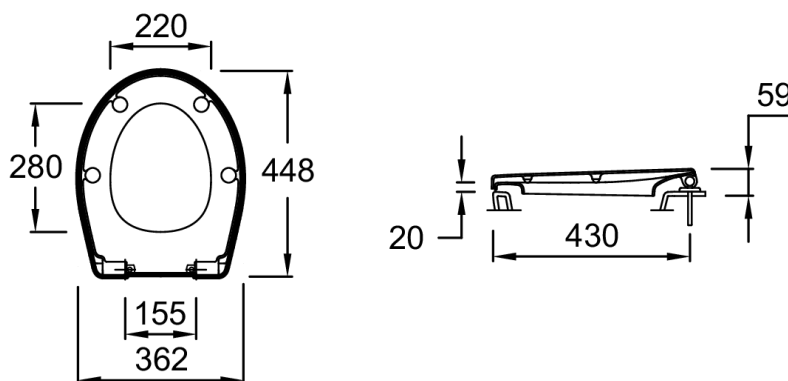

Технические характеристики

- ВЕС: 1.9 кг
- МАТЕРИАЛ: Термодюр
- ТИП КРЫШКИ-СИДЕНЬЯ: Съемная с механизмом "плавное опускание"
- Шарниры из нержавеющей стали

Общая информация

*Крышка-сиденье из термодюра. E70021. Коллекция: PATIO. ВЕС: 1.9 кг. МАТЕРИАЛ: Термодюр. ТИП КРЫШКИ-СИДЕНЬЯ: Съемная с механизмом "плавное опускание". Шарниры из нержавеющей стали.