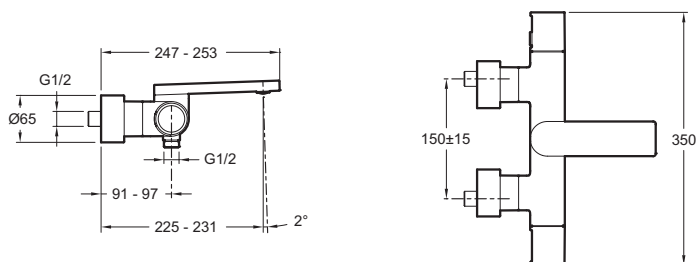

## Caractéristiques techniques

- **POIDS :** 4,5 kg
- **NORMES ET RÉGLEMENTATIONS :** ACS : 14 ACC LY 587
- **SAILLIE DU BEC (MM) :** 225 - 231
- **MÉCANISME :** Cartouche thermostatique
- **MITIGEUR DE BAIN :** MITIGEUR THERMOSTATIQUE
- **BUTÉE DE SÉCURITÉ :** 38°C
- **CLAPET ANTI-RETOUR :** Oui
- **GARANTIE MÉCANISME :** 5 ans
- Clapets anti-retour sur les alimentations
- **TYPE D'INSTALLATION :** Mural
- **DÉBIT (L/MN SOUS 3 BARS) :** 19 l/mn
- **RACCORDS :** Avec raccords et rosaces murales
- **ENTRAXE (MM) :** 150 ± 15
- **TYPE D'INSTALLATION :** 2 trous
- **CORPS TIÈDE :** Oui
- **INVERSEUR :** Inverseur automatique intégré dans la poignée de débit
- Mitigeur thermostatique bain-douche mural

## Dessin technique

Descriptif CCTP : Mitigeur thermostatique bain-douche mural. E73110. Collection : COMPOSED. POIDS : 4,5 kg. TYPE D'INSTALLATION : Mural. NORMES ET RÉGLEMENTATIONS : ACS : 14 ACC LY 587. DÉBIT (L/MN SOUS 3 BARS) : 19 l/mn. SAILLIE DU BEC (MM) : 225 - 231. RACCORDS : Avec raccords et rosaces murales. MÉCANISME : Cartouche thermostatique. ENTRAXE (MM) : 150 ± 15. MITIGEUR DE BAIN : MITIGEUR THERMOSTATIQUE. TYPE D'INSTALLATION : 2 trous. BUTÉE DE SÉCURITÉ : 38°C. CORPS TIÈDE : Oui. CLAPET ANTI-RETOUR : Oui. INVERSEUR : Inverseur automatique intégré dans la poignée de débit. GARANTIE MÉCANISME : 5 ans. Mitigeur thermostatique bain-douche mural. Clapets anti-retour sur les alimentations.