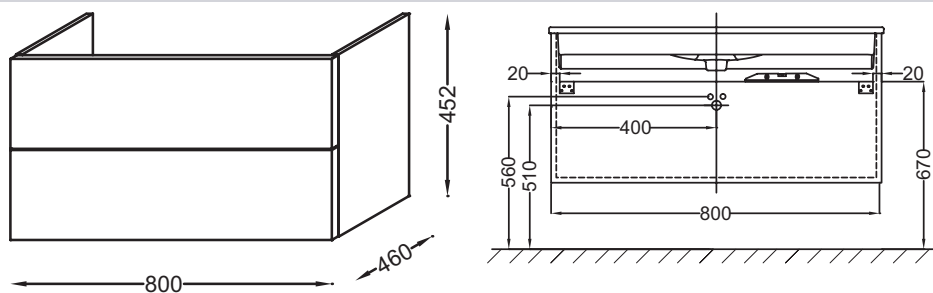

EB2078-R1

Коллекция: VOX

Общие характеристики:

Технические характеристики

- Размеры (см): 80 x 46 x 45,20 см
- Тип установки: Крепление к стене
- Место для хранения: 2 выдвижных ящика с механизмом «плавное закрывание»
- Вес: 25 кг
- Нормы и правила: NF

Продукты для комплектации

- ЕХАЕ112-Z: Подвесная раковина-столешница для установки на мебель, 80 x 46 см, правосторонняя

Связанные продукты

- EB322: Комплект ножек 38 см

Технический чертеж

Спецификация продукта: Мебель для раковины-столешницы 80 см, изогнутая ручка. EB2078-R1. Коллекция: VOX. Размеры (см): 80 x 46 x 45,20 см. Вес: 25 кг. Тип установки: Крепление к стене. Нормы и правила: NF. Место для хранения: 2 выдвижных ящика с механизмом «плавное закрывание».