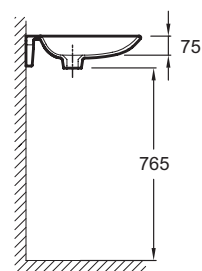

Технические характеристики

- Размеры (см): 100 x 46 см
- Вес: 16,6 кг
- Разметка сверления отверстия для смесителя: С 1 отверстием для каждого смесителя
- Дополнительная опция: полотенцесушитель (хром/черная матовая сталь)

Продукты для комплектации

- E78297: Хромированный бутылочный сифон

Общая информация

Спецификация продукта: Двойная подвесная раковина-столешница 100 x 33/46 см. E4502. Коллекция: SPHERIK. Размеры (см): 100 x 46 см. Вес: 16,6 кг. Разметка сверления отверстия для смесителя: С 1 отверстием для каждого смесителя. Дополнительная опция: полотенцесушитель (хром/черная матовая сталь).