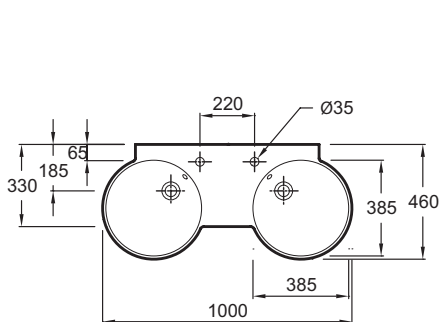

Технические характеристики

- Размеры (см): 100 x 46 см
- Вес: 16,6 кг
- Разметка сверления отверстия для смесителя: С 1 отверстием для каждого смесителя
- Дополнительная опция: полотенцесушитель (хром/черная матовая сталь)

Продукты для комплектации

- E78297: Хромированный бутылочный сифон

Общая информация

Спецификация продукта: Двойная подвесная раковина-столешница 100 x 33/46 см. E4502. Коллекция: SPHERIK. Размеры (см): 100 x 46 см. Вес: 16,6 кг. Разметка сверления отверстия для смесителя: С 1 отверстием для каждого смесителя. Дополнительная опция: полотенцесушитель (хром/черная матовая сталь).