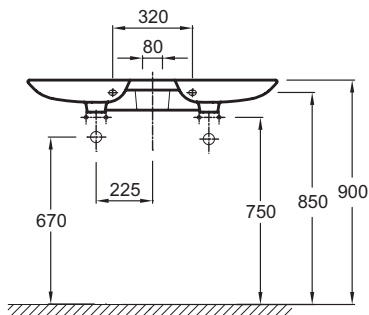

Технические характеристики

- Размеры (см): 100 x 46 см
- Вес: 16,6 кг
- Разметка сверления отверстия для смесителя: С 1 отверстием для каждого смесителя
- Дополнительная опция: полотенцесушитель (хром/черная матовая сталь)

Продукты для комплектации

- E78297: Хромированный бутылочный сифон

Общая информация

Спецификация продукта: Двойная подвесная раковина-столешница 100 x 33/46 см. E4502. Коллекция: SPHERIK. Размеры (см): 100 x 46 см. Вес: 16,6 кг. Разметка сверления отверстия для смесителя: С 1 отверстием для каждого смесителя. Дополнительная опция: полотенцесушитель (хром/черная матовая сталь).