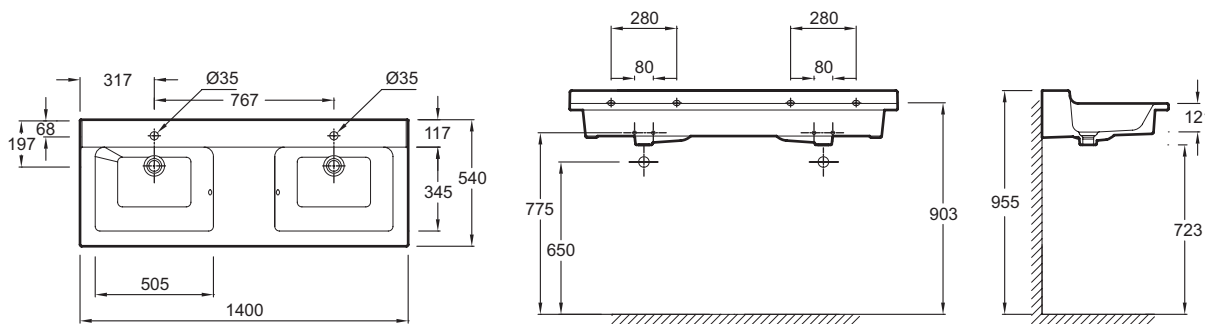

Преимущества при монтаже

- Облегченная установка: Система "клик" в комплекте

Технические характеристики

- Размеры (см): 140 x 54 см
- Разметка сверления отверстия для смесителя: С 1 отверстием для смесителя у каждой раковины
- Рекомендуемые смесители: коллекция Talan
- Вес: 48,5 кг
- Дополнительная опция: Опорные ножки и полотенцесушитель

Продукты для комплектации

- E78297: Хромированный бутылочный сифон
- 10378D, E10378

Общая информация

Спецификация продукта: Двойная подвесная раковина-столешница 140 x 54 см. EXJ112. Коллекция: SOPRANO. Размеры (см): 140 x 54 см. Вес: 48,5 кг. Разметка сверления отверстия для смесителя: С 1 отверстием для смесителя у каждой раковины. Дополнительная опция: Опорные ножки и полотенцесушитель. Рекомендуемые смесители: коллекция Talan.