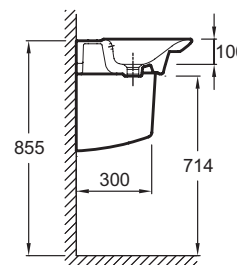

Технические характеристики

- Размеры (см): 60 x 46 см
- Вес: 12,9 кг
- Разметка сверления отверстия для смесителя: С 1 отверстием для смесителя
- Рекомендуемые смесители: Purist цилиндрической формы
- В комплекте: керамический слив

Продукты для комплектации

- EB1102: Мебель 50 см для раковины-столешницы 60 см

Связанные продукты

- EB1107: Зеркало 50 см

Общая информация

Спецификация продукта: Подвесная раковина-столешница 60 x 46 см. E4438. Коллекция: PRESQU'ILE. Размеры (см): 60 x 46 см. Вес: 12,9 кг. Разметка сверления отверстия для смесителя: С 1 отверстием для смесителя. Рекомендуемые смесители: Purist цилиндрической формы. В комплекте: керамический слив.