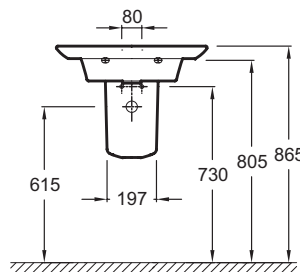

Технические характеристики

- Размеры (см): 60 x 46 см
- Вес: 12,9 кг
- Разметка сверления отверстия для смесителя: С 1 отверстием для смесителя
- Рекомендуемые смесители: Purist цилиндрической формы
- В комплекте: керамический слив

Продукты для комплектации

- EB1102: Мебель 50 см для раковины-столешницы 60 см

Связанные продукты

- EB1107: Зеркало 50 см

Общая информация

Спецификация продукта: Подвесная раковина-столешница 60 x 46 см. E4438. Коллекция: PRESQU'ILE. Размеры (см): 60 x 46 см. Вес: 12,9 кг. Разметка сверления отверстия для смесителя: С 1 отверстием для смесителя. Рекомендуемые смесители: Purist цилиндрической формы. В комплекте: керамический слив.