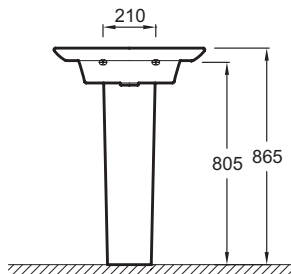

Технические характеристики

- Размеры (см): 60 x 46 см
- Вес: 12,9 кг
- Разметка сверления отверстия для смесителя: С 1 отверстием для смесителя
- Рекомендуемые смесители: Purist цилиндрической формы
- В комплекте: керамический слив

Продукты для комплектации

- EB1102: Мебель 50 см для раковины-столешницы 60 см

Связанные продукты

- EB1107: Зеркало 50 см

Общая информация

Спецификация продукта: Подвесная раковина-столешница 60 x 46 см. E4438. Коллекция: PRESQU'ILE. Размеры (см): 60 x 46 см. Вес: 12,9 кг. Разметка сверления отверстия для смесителя: С 1 отверстием для смесителя. Рекомендуемые смесители: Purist цилиндрической формы. В комплекте: керамический слив.