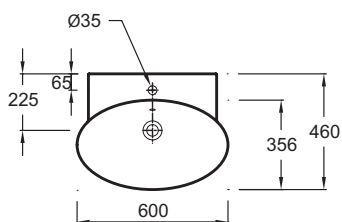

Технические характеристики

- Размеры (см): 60 x 46 см
- Вес: 12,9 кг
- Разметка сверления отверстия для смесителя: С 1 отверстием для смесителя
- Рекомендуемые смесители: Purist цилиндрической формы
- В комплекте: керамический слив

Продукты для комплектации

- EB1102: Мебель 50 см для раковины-столешницы 60 см

Связанные продукты

- EB1107: Зеркало 50 см

Общая информация

Спецификация продукта: Подвесная раковина-столешница 60 x 46 см. E4438. Коллекция: PRESQU'ILE. Размеры (см): 60 x 46 см. Вес: 12,9 кг. Разметка сверления отверстия для смесителя: С 1 отверстием для смесителя. Рекомендуемые смесители: Purist цилиндрической формы. В комплекте: керамический слив.