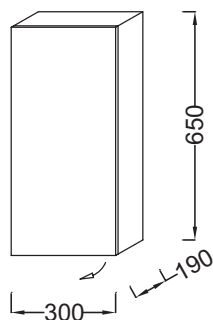

- Оптимизированное хранение: 1 дверца с механизмом "плавное закрывание" шарниры справа, 2 полочки
- Комфорт: дверца с механизмом "плавное закрывание"

Технические характеристики

- РАЗМЕРЫ (СМ): 30 x 19 x 65 см
- МЕСТО ДЛЯ ХРАНЕНИЯ: 1 дверца с механизмом «плавное закрывание»
- МОДЕЛЬ: Левосторонняя
- ВНУТРЕННЯЯ СИСТЕМА ХРАНЕНИЯ: 2 съемные стеклянные полочки
- ВЕС: 17 кг
- РЕШЕНИЕ ХРАНЕНИЯ: Дверцы
- ДОПОЛНИТЕЛЬНЫЙ МОДУЛЬ: Подвесные колонны
- Лаковое покрытие недоступно для этой коллекции

Связанные продукты

- EB514

Технический чертеж

Спецификация продукта: Полуколонна 30 см, левосторонняя. EB513G. Коллекция: PARALLEL. РАЗМЕРЫ (СМ): 30 x 19 x 65 см. ВЕС: 17 кг. МЕСТО ДЛЯ ХРАНЕНИЯ: 1 дверца с механизмом «плавное закрывание». РЕШЕНИЕ ХРАНЕНИЯ: Дверцы. МОДЕЛЬ: Левосторонняя. ДОПОЛНИТЕЛЬНЫЙ МОДУЛЬ: Подвесные колонны. ВНУТРЕННЯЯ СИСТЕМА ХРАНЕНИЯ: 2 съемные стеклянные полочки. Лаковое покрытие недоступно для этой коллекции.