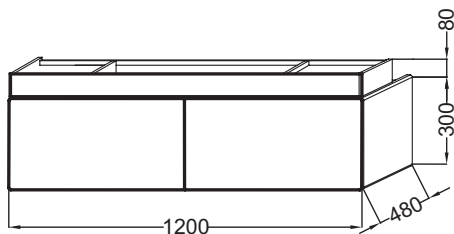

- Идеальное покрытие: роскошная отделка из цельного дерева для внутренних ящиков и ящика для аксессуаров

Технические характеристики

- РАЗМЕРЫ (СМ): 120 x 48 x 38 см
- МАТЕРИАЛ: Лак
- РЕШЕНИЕ ХРАНЕНИЯ: Выдвижные ящики
- ВНУТРЕННЯЯ СИСТЕМА ХРАНЕНИЯ: 1 ящик для аксессуаров с механизмом "плавное закрывание"
- РЕКОМЕНДОВАННЫЙ СМЕСИТЕЛЬ: Смесители Stance - элегантность и легкость

- ВЕС: 40 кг
- МЕСТО ДЛЯ ХРАНЕНИЯ: 1 выдвижной ящик для аксессуаров из цельного дерева и 1 выдвижной ящик с механизмом «плавное закрывание»
- ПРОДУКТ В КОМПЛЕКТЕ: (смеситель, раковина и набор креплений заказываются отдельно)
- ФИКСАЦИЯ: Установщику понадобится набор крепежей для монтажа на стену

Продукты для комплектации

- EXB112
- EXB9112

Связанные продукты

- EB322
- EB1743
- EB1744
- EB1738RU
- EB1740DRU
- EB1741GRU

Технический чертеж

Спецификация продукта: Мебель Premium 120 см под раковину-столешницу. EB1733RU. Коллекция: TERRACE. РАЗМЕРЫ (СМ): 120 x 48 x 38 см. ВЕС: 40 кг. МАТЕРИАЛ: Лак. МЕСТО ДЛЯ ХРАНЕНИЯ: 1 выдвижной ящик для аксессуаров из цельного дерева и 1 выдвижной ящик с механизмом «плавное закрывание». РЕШЕНИЕ ХРАНЕНИЯ: Выдвижные ящики. ПРОДУКТ В КОМПЛЕКТЕ: (смеситель, раковина и набор креплений заказываются отдельно). ВНУТРЕННЯЯ СИСТЕМА ХРАНЕНИЯ: 1 ящик для аксессуаров с механизмом "плавное закрывание". ФИКСАЦИЯ: Установщику понадобится набор крепежей для монтажа на стену. РЕКОМЕНДОВАННЫЙ СМЕСИТЕЛЬ: Смесители Stance - элегантность и легкость.