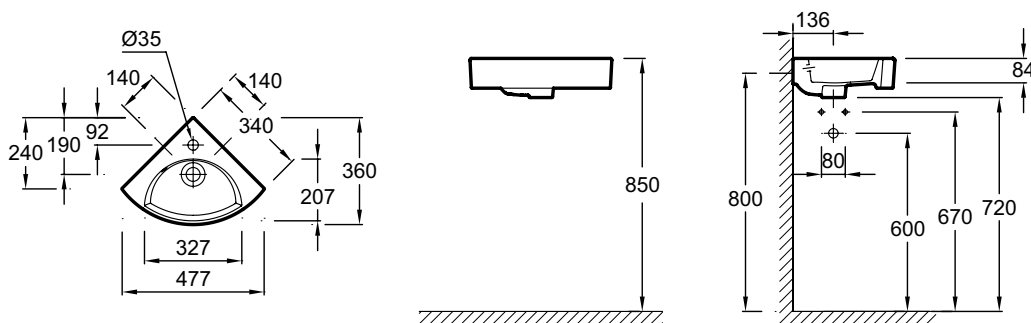

EGP112

Коллекция: ODEON RIVE GAUCHE

Отделка\*:

00 - Белый

Общие характеристики:

### Технические характеристики

- РАЗМЕРЫ (СМ) : 34 x 34 см
- МАТЕРИАЛ : Огнеупорная керамика
- PERCEMENT ROBINETTERIE : 1 отверстие
- TROP-PLEIN : Есть
- ROBINETTERIE CONSEILLÉE : Odéon Rive Gauche
- ВЕС : 7.2 кг
- ТИП УСТАНОВКИ : Подвесные или могут быть установлены вместе с мебелью
- CONFIGURATION : Угловая
- NOMBRE DE VASQUES : 1 раковина
- INFOS COMPLÉMENTAIRES : Смеситель не входит в комплект

### Общая информация

Спецификация продукта : Угловой раковина 34 см. EGP112. Коллекция : ODEON RIVE GAUCHE. РАЗМЕРЫ (СМ) : 34 x 34 см. ВЕС : 7.2 кг. МАТЕРИАЛ : Огнеупорная керамика. ТИП УСТАНОВКИ : Подвесные или могут быть установлены вместе с мебелью. PERCEMENT ROBINETTERIE : 1 отверстие. CONFIGURATION : Угловая. TROP-PLEIN : Есть. NOMBRE DE VASQUES : 1 раковина. ROBINETTERIE CONSEILLÉE : Odéon Rive Gauche. INFOS COMPLÉMENTAIRES : Смеситель не входит в комплект.