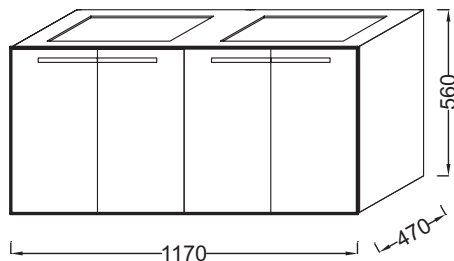

EB1283

Коллекция: STRUKTURA

Отделки*:

N14 - Серый
Антрацит

N18 - Белый
Блестящий

E16 - Ореховое
Дерево

Общие характеристики:

Преимущества для конечного пользователя

Технические характеристики

- РАЗМЕРЫ (СМ): 117 x 47 x 56 см
- МАТЕРИАЛ: Меламин
- МЕСТО ДЛЯ ХРАНЕНИЯ: 4 плавно закрывающиеся дверцы
- ПРОДУКТ В КОМПЛЕКТЕ: (смеситель и раковина-столешница не в комплекте)
- ФИКСАЦИЯ: Установщику понадобится набор крепежей для монтажа на стену
- В качестве опции: основа для мебели 117 см EB1298, ножки В32 см EB918

- ВЕС: 33 кг
- ТИП УСТАНОВКИ: Подвесная
- РЕШЕНИЕ ХРАНЕНИЯ: Дверцы
- ВНУТРЕННЯЯ СИСТЕМА ХРАНЕНИЯ: Полочка из меламина
- РЕКОМЕНДОВАННЫЙ СМЕСИТЕЛЬ: Смесители Toobi - плавные линии и природный поток воды
- Лаковое покрытие недоступно для этой коллекции

Технический чертёж

Спецификация продукта: Мебель 117 см для раковины-столешницы. EB1283. Коллекция: STRUKTURA. РАЗМЕРЫ (СМ): 117 x 47 x 56 см. ВЕС: 33 кг. МАТЕРИАЛ: Меламин. ТИП УСТАНОВКИ: Подвесная. МЕСТО ДЛЯ ХРАНЕНИЯ: 4 плавно закрывающиеся дверцы. РЕШЕНИЕ ХРАНЕНИЯ: Дверцы. ПРОДУКТ В КОМПЛЕКТЕ: (смеситель и раковина-столешница не в комплекте). ВНУТРЕННЯЯ СИСТЕМА ХРАНЕНИЯ: Полочка из меламина. ФИКСАЦИЯ: Установщику понадобится набор крепежей для монтажа на стену. РЕКОМЕНДОВАННЫЙ СМЕСИТЕЛЬ: Смесители Toobi - плавные линии и природный поток воды. В качестве опции: основа для мебели 117 см EB1298, ножки В32 см EB918. Лаковое покрытие недоступно для этой коллекции.