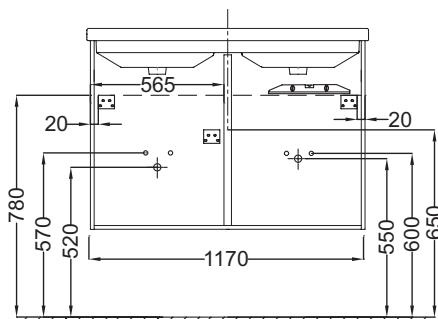

Технические характеристики

- РАЗМЕРЫ (СМ): 117 x 47 x 56 см
- МАТЕРИАЛ: Меламин
- МЕСТО ДЛЯ ХРАНЕНИЯ: 4 плавно закрывающиеся дверцы
- ПРОДУКТ В КОМПЛЕКТЕ: (смеситель и раковина-столешница не в комплекте)
- ФИКСАЦИЯ: Установщику понадобится набор крепежей для монтажа на стену
- В качестве опции: основа для мебели 117 см EB1298, ножки В32 см EB918

Технический чертёж

Спецификация продукта: Мебель 117 см для раковины-столешницы. EB1283. Коллекция: STRUKTURA. РАЗМЕРЫ (СМ): 117 x 47 x 56 см. ВЕС: 33 кг. МАТЕРИАЛ: Меламин. ТИП УСТАНОВКИ: Подвесная. МЕСТО ДЛЯ ХРАНЕНИЯ: 4 плавно закрывающиеся дверцы. РЕШЕНИЕ ХРАНЕНИЯ: Дверцы. ПРОДУКТ В КОМПЛЕКТЕ: (смеситель и раковина-столешница не в комплекте). ВНУТРЕННЯЯ СИСТЕМА ХРАНЕНИЯ: Полочка из меламина. ФИКСАЦИЯ: Установщику понадобится набор крепежей для монтажа на стену. РЕКОМЕНДОВАННЫЙ СМЕСИТЕЛЬ: Смесители Toobi - плавные линии и природный поток воды. В качестве опции: основа для мебели 117 см EB1298, ножки В32 см EB918. Лаковое покрытие недоступно для этой коллекции.