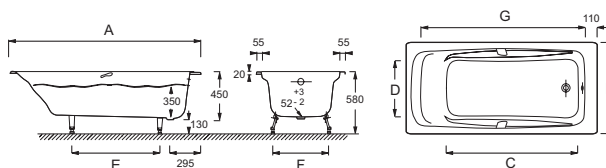

Общая информация

Mm	E2903	E2904	E2915	E2918	E2929	E2130
A	1800	1800	1700	1700	1800	1600
B	850	850	800	800	750	750
C	1238	1238	1100	1100	1100	1100
D	640	640	590	590	540	540
E	830	830	730	730	630	630
F	500	500	460	460	430	430
G	1546	1546	1446	1446	1372	1372

Спецификация продукта: Ванна 170 x 80 см, без отверстий для ручек. E2918-S. Коллекция: REPOS. РАЗМЕРЫ (СМ): 170 x 80 x 45 см. ВЕС: 117,8 кг. ТИП УСТАНОВКИ: Встраиваемые. ОБЪЕМ (Л): 207/137. ФОРМА: Прямоугольные. ВЫСОТА НОЖЕК: 130 мм. ДИАМЕТР СЛИВА: 5.2 см. ДОПОЛНИТЕЛЬНАЯ ИНФОРМАЦИЯ: Установка к стене. НОЖКИ: Не в комплекте. СТУПЕНЬКА: Не в комплекте. СЛИВ: Не в комплекте. Дополнительная опция: комплект из 4-х регулируемых ножек для чугунной ванны (E4113), автоматический слив-перелив (E70174). Без отверстий для ручек.

*В зависимости от конфигурации компьютера или настроек принтера, технических факторов и характеристик, цвета, которые Вы видите могут не полностью соответствовать настоящим цветам и являются схематическими.