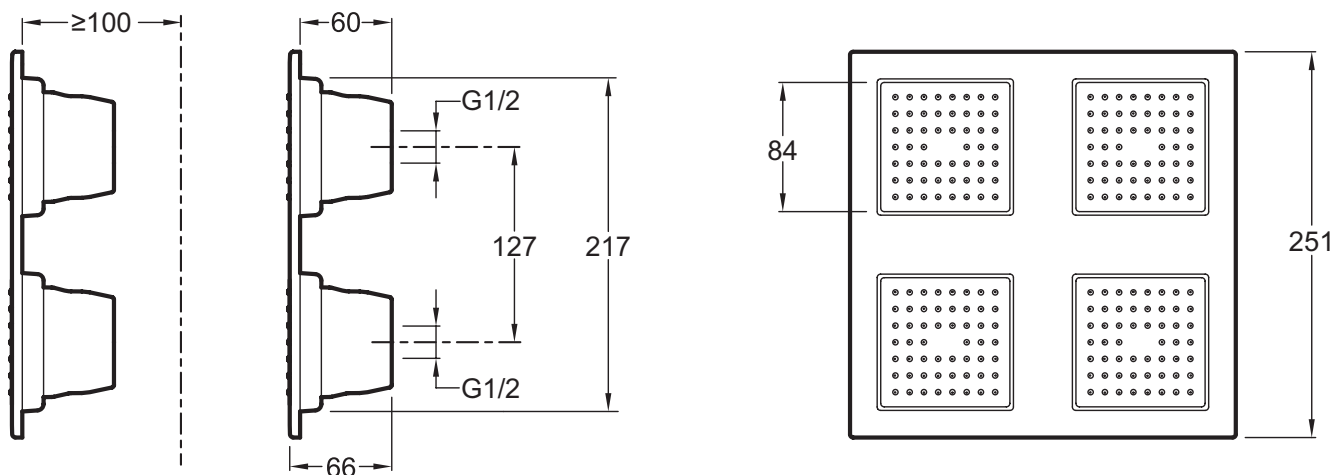

E8030

Коллекция: WATERTILE

Отделки*:

CP - Хром

Общие характеристики:

Преимущества для конечного пользователя

- Чистка: антиизвестковая система

Технические характеристики

- Размеры (см): 25 x 25 см
- Тип установки: Встраиваемые
- 4 квадратные форсунки
- Вес: 3,6 кг
- Персонализированная установка

Технический чертёж

Спецификация продукта: Квадратный верхний душ. E8030. Коллекция: WATERTILE. Размеры (см): 25 x 25 см. Вес: 3,6 кг. Тип установки: Встраиваемые. Персонализированная установка. 4 квадратные форсунки.