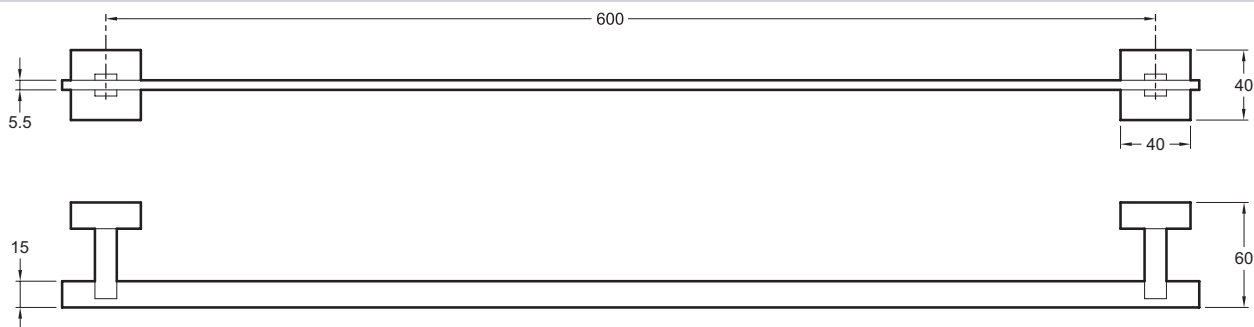

Коллекция: E0

Отделки*:

CP - Хром

Преимущества при монтаже

- Крепеж в комплекте

Технические характеристики

- ТИП УСТАНОВКИ: Крепление к стене

Общая информация

Спецификация продукта: Полотенцедержатель. E77869. Коллекция: E0. ТИП УСТАНОВКИ: Крепление к стене.