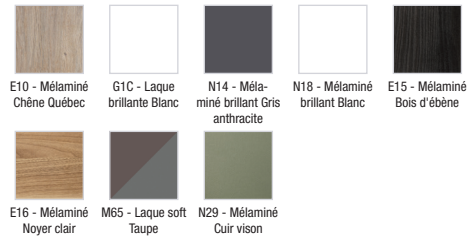

**EB3000-R2**

**Collection :** VOX

**Couleur\* :**

**Principaux atouts :**

**Caractéristiques techniques**

- DIMENSIONS : 60 x 46 x 73,40 cm
- MATÉRIAU : Laque ou mélaminé
- NORMES ET RÉGLEMENTATIONS : NF
- TYPE DE RANGEMENT : Tiroir
- PRISE ÉLECTRIQUE : Non
- ANTIBUÉE : Non
- PRODUIT INCLUS : (robinetterie, plan-vasque et fixation non inclus)
- FIXATION : Set de fixation à déterminer par votre installateur en fonction de votre support mural
- Livré avec une paire de pieds de 11 cm
- POIDS : 32 kg
- TYPE D'INSTALLATION : Mural
- RANGEMENT : 3 tiroirs à fermeture progressive
- LUMIÈRE : Non
- PRISE USB : Non
- HORLOGE : Non
- POIGNÉE : Poignée Stiff
- INFORMATIONS COMPLÉMENTAIRES : Livré avec une paire de pieds de 11 cm
- Avec poignée Stiff