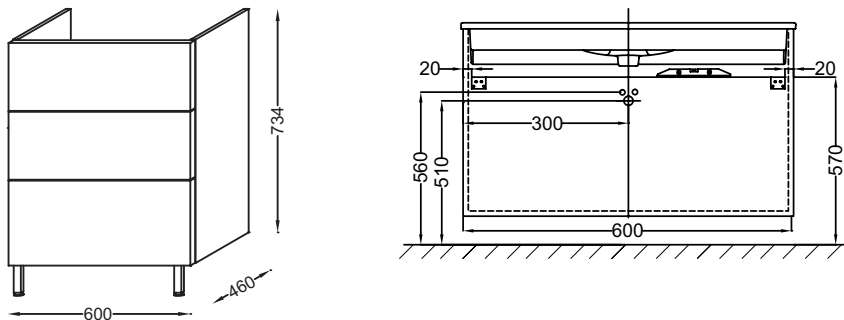

**EB3000-R2**

**Collection :** VOX

**Couleur\* :**

**Principaux atouts :**

**Caractéristiques techniques**

- DIMENSIONS : 60 x 46 x 73,40 cm
- MATÉRIAU : Laque ou mélaminé
- NORMES ET RÉGLEMENTATIONS : NF
- TYPE DE RANGEMENT : Tiroir
- PRISE ÉLECTRIQUE : Non
- ANTIBUÉE : Non
- PRODUIT INCLUS : (robinetterie, plan-vasque et fixation non inclus)
- FIXATION : Set de fixation à déterminer par votre installateur en fonction de votre support mural
- Livré avec une paire de pieds de 11 cm
- POIDS : 32 kg
- TYPE D'INSTALLATION : Mural
- RANGEMENT : 3 tiroirs à fermeture progressive
- LUMIÈRE : Non
- PRISE USB : Non
- HORLOGE : Non
- POIGNÉE : Poignée Stiff
- INFORMATIONS COMPLÉMENTAIRES : Livré avec une paire de pieds de 11 cm
- Avec poignée Stiff

**Produits requis**

- EXAF112-Z, XAF112K-Z

**Produits complémentaires**

- EB2068-R2 : Commode 80 cm, 3 tiroirs, poignée Stiff

**Dessin technique**

Descriptif CCTP : Meuble sous plan-vasque 60 cm 3 tiroirs, poignée Stiff. EB3000-R2. Collection : VOX. DIMENSIONS : 60 x 46 x 73,40 cm. POIDS : 32 kg. MATÉRIAU : Laque ou mélaminé. TYPE D'INSTALLATION : Mural. NORMES ET RÉGLEMENTATIONS : NF RANGEMENT : 3 tiroirs à fermeture progressive. TYPE DE RANGEMENT : Tiroir. LUMIÈRE : Non. PRISE ÉLECTRIQUE : Non. PRISE USB : Non. ANTIBUÉE : Non. HORLOGE : Non. PRODUIT INCLUS : (robinetterie, plan-vasque et fixation non inclus). POIGNÉE : Poignée Stiff. FIXATION : Set de fixation à déterminer par votre installateur en fonction de votre support mural. INFORMATIONS COMPLÉMENTAIRES : Livré avec une paire de pieds de 11 cm. Livré avec une paire de pieds de 11 cm. Avec poignée Stiff.