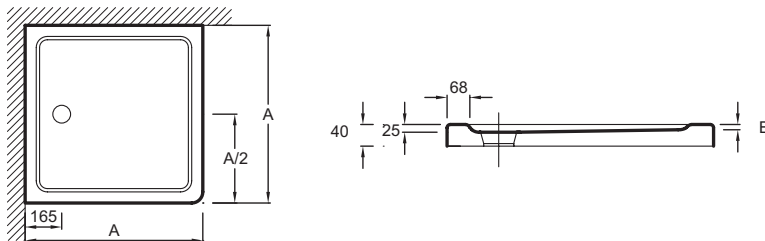

Преимущества при монтаже

- Варианты установки: отдельностоящий или встраиваемый, высота 4 см

Технические характеристики

- Размеры (см): 90 x 90 x 4 см
- Материал: Flight (композит+акрил)
- В качестве опции: набор для увеличения высоты (высота 10 см); герметичная прокладка по периметру
- Гарантия 10 лет
- Вес: 24 кг
- Форма: Квадратные
- Без сифона, диаметр 90 мм

Продукты для комплектации

- E78168: Ультратонкий сифон для низких поддонов

Связанные продукты

- E62470: Набор для увеличения высоты

Технический чертеж

mm	E62440	E62441	E62442	E62462
A	760	800	900	1000
B	17	16	14	12
	9	9	9	9

Спецификация продукта: Белый квадратный душевой поддон из материала Flight, 90 x 90 см. E62442. Коллекция: FLIGHT. Размеры (см): 90 x 90 x 4 см. Вес: 24 кг. Материал: Flight (композит+акрил). Форма: Квадратные. В качестве опции: набор для увеличения высоты (высота 10 см); герметичная прокладка по периметру. Без сифона, диаметр 90 мм. Гарантия 10 лет.