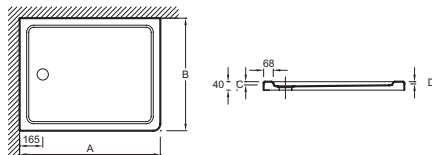

**Преимущества при монтаже**

- Варианты установки: отдельностоящий или встраиваемый, высота 4 см

**Технические характеристики**

- РАЗМЕРЫ (СМ): 110 x 80 x 4 см
- ФОРМА: Прямоугольные
- АНТИСКОЛЬЗЯЩЕЕ ПОКРЫТИЕ: Класс C/ PN 24
- Гарантия 10 лет

- МАТЕРИАЛ: Flight (композит+акрил)
- РИСУНОК ПОВЕРХНОСТИ: Антискользящая
- Без сифона, диаметр 90 мм
- В качестве опции: набор для увеличения высоты (высота 10 см), герметичная прокладка по периметру, антискользящее покрытие (класс C, в соответствии со стандартом DIN 51097)

**Технический чертёж**

mm	A	B	C	D	
E62461	900	760	25	14	9
E62484	1000	700	25	12	9
E62446	1000	760	25	12	9
E62447	1000	800	25	12	9
E62448	1100	800	25	12	11
E62485	1200	700	25	9	11
E62449	1200	760	25	9	11
E62450	1200	800	25	9	11
E62451	1200	900	25	9	11
E62486	1400	700	25	5	13
E62452	1400	760	25	5	13
E62453	1400	800	25	5	13
E62481	1400	900	25	4	13
E62487	1500	700	24	3	13
E62454	1500	760	24	3	13
E62455	1600	700	24	4	13
E62456	1600	760	24	4	13
E62482	1600	900	24	4	13
E62457	1700	700	24	4	13
E62458	1700	760	24	4	13
E62483	1700	900	24	4	13

Спецификация продукта: Прямоугольный душевой поддон. E62448-F. Коллекция: FLIGHT. РАЗМЕРЫ (СМ): 110 x 80 x 4 см. МАТЕРИАЛ: Flight (композит+акрил). ФОРМА: Прямоугольные. РИСУНОК ПОВЕРХНОСТИ: Антискользящая. АНТИСКОЛЬЗЯЩЕЕ ПОКРЫТИЕ: Класс C/ PN 24. Без сифона, диаметр 90 мм. Гарантия 10 лет. В качестве опции: набор для увеличения высоты (высота 10 см), герметичная прокладка по периметру, антискользящее покрытие (класс C, в соответствии со стандартом DIN 51097).