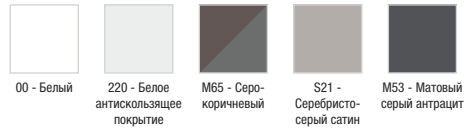

Коллекция: FLIGHT

Отделки*:

Общие характеристики:

Преимущества для конечного пользователя

- Прочность: двухкомпонентная смола с акриловым слоем
- Технология Flight: антибактериальная защита (ионами серебра).
- Высокая устойчивость: баланс прочности, стойкости и веса

Преимущества при монтаже

- Варианты установки: отдельностоящий или встраиваемый, высота 4 см

Технические характеристики

- РАЗМЕРЫ (СМ): 110 x 80 x 4 см
- ФОРМА: Прямоугольные
- АНТИСКОЛЬЗЯЩЕЕ ПОКРЫТИЕ: Класс C/ PN 24
- Гарантия 10 лет

- МАТЕРИАЛ: Flight (композит+акрил)
- РИСУНОК ПОВЕРХНОСТИ: Антискользящая
- Без сифона, диаметр 90 мм
- В качестве опции: набор для увеличения высоты (высота 10 см), герметичная прокладка по периметру, антискользящее покрытие (класс C, в соответствии со стандартом DIN 51097)