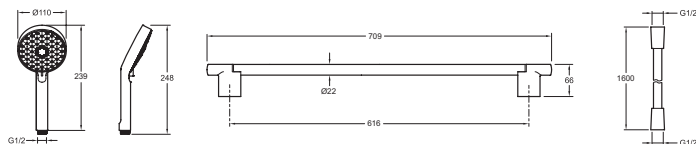

### Преимущества при монтаже

- Регулируемые крепежи

### Технические характеристики

- РАЗМЕРЫ (СМ) : 60 x см
- МАТЕРИАЛ : Металл
- НОРМЫ И ПРАВИЛА : ACS
- ECO CONSO : ДА
- DESIGN DE ROBINETTERIE DE DOUCHE : Современный круглый
- TYPE DE FLEXIBLE : Гладкий гибкий
- Душевой комплект - геометрический дизайн
- Трехрежимный ручной душ, диаметр 110 мм

- ВЕС : 2 кг
- ТИП УСТАНОВКИ : Крепление к стене
- TYPE D'ACCESSOIRE : Набор для душа
- AVEC OU SANS ROBINETTERIE : Не входит в комплект
- DÉBIT DOUCHETTE : 9 л/мин
- NOMBRE DE JETS : 3
- Гибкий нескручивающийся шланг 1,6 м

### Технический чертеж

Спецификация продукта : Душевой комплект, геометрический дизайн. E99898. Коллекция : AWAKEN. РАЗМЕРЫ (СМ) : 60 x см. ВЕС : 2 кг. МАТЕРИАЛ : Металл. ТИП УСТАНОВКИ : Крепление к стене. НОРМЫ И ПРАВИЛА : ACS. TYPE D'ACCESSOIRE : Набор для душа. ECO CONSO : ДА. AVEC OU SANS ROBINETTERIE : Не входит в комплект. DESIGN DE ROBINETTERIE DE DOUCHE : Современный круглый. DÉBIT DOUCHETTE : 9 л/мин. TYPE DE FLEXIBLE : Гладкий гибкий. NOMBRE DE JETS : 3. Душевой комплект - геометрический дизайн. Гибкий нескручивающийся шланг 1,6 м. Трехрежимный ручной душ, диаметр 110 мм.