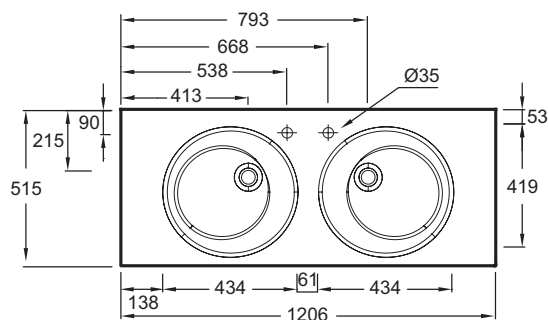

Технические характеристики

- РАЗМЕРЫ (СМ): 120,60 x 51,50 см
- МАТЕРИАЛ: Стекло
- ОТВЕРСТИЯ ДЛЯ СВЕРЛЕНИЯ: С 1 отверстием для смесителя
- ГЛАДКАЯ / НЕГЛАДКАЯ НИЖНЯЯ ПОВЕРХНОСТЬ: Не отшлифованная нижняя кромка
- КОЛИЧЕСТВО РАКОВИН В СТОЛЕШНИЦЕ: Стандартные

Спецификация продукта: Раковина-столешница из матового стекла 121 см. EB2565. Коллекция: ODEON RIVE GAUCHE. РАЗМЕРЫ (СМ): 120,60 x 51,50 см. ВЕС: 20,9 кг. МАТЕРИАЛ: Стекло. ТИП УСТАНОВКИ: Накладные. ОТВЕРСТИЯ ДЛЯ СВЕРЛЕНИЯ: С 1 отверстием для смесителя. УСТАНОВКА: Стандартные. ГЛАДКАЯ / НЕГЛАДКАЯ НИЖНЯЯ ПОВЕРХНОСТЬ: Не отшлифованная нижняя кромка. ОТВЕРСТИЕ ПЕРЕЛИВА: С отверстием перелива. КОЛИЧЕСТВО РАКОВИН В СТОЛЕШНИЦЕ: Стандартные.