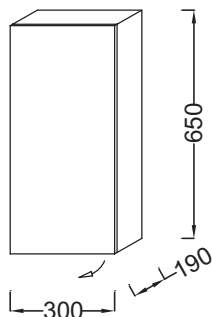

### Технические характеристики

- РАЗМЕРЫ (СМ): 30 x 19 x 65 см
- ТИП УСТАНОВКИ: Крепление к стене
- РЕШЕНИЕ ХРАНЕНИЯ: Дверцы
- ДОПОЛНИТЕЛЬНЫЙ МОДУЛЬ: Подвесные колонны
- Лаковое покрытие недоступно для этой коллекции
- ВЕС: 17 кг
- МЕСТО ДЛЯ ХРАНЕНИЯ: 1 дверца с механизмом «плавное закрывание»
- МОДЕЛЬ: Левосторонняя
- ВНУТРЕННЯЯ СИСТЕМА ХРАНЕНИЯ: 2 съемные стеклянные полочки

### Связанные продукты

- EB514: Тумба подвесная 57 см
- EB514

### Технический чертёж

Спецификация продукта: Полуколонна 30 см, левосторонняя. EB513G. Коллекция: PARALLEL. РАЗМЕРЫ (СМ): 30 x 19 x 65 см. ВЕС: 17 кг. ТИП УСТАНОВКИ: Крепление к стене. МЕСТО ДЛЯ ХРАНЕНИЯ: 1 дверца с механизмом «плавное закрывание». РЕШЕНИЕ ХРАНЕНИЯ: Дверцы. МОДЕЛЬ: Левосторонняя. ДОПОЛНИТЕЛЬНЫЙ МОДУЛЬ: Подвесные колонны. ВНУТРЕННЯЯ СИСТЕМА ХРАНЕНИЯ: 2 съемные стеклянные полочки. Лаковое покрытие недоступно для этой коллекции.