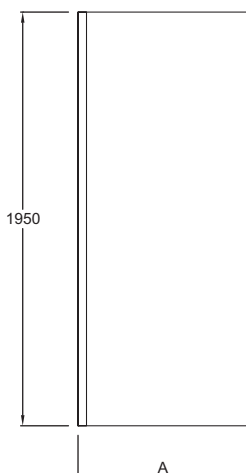

E22FC90

Коллекция: CONTRA

Отделки*:

GA - Серый
Блестящий

BL - Матовый
Чёрный

Общие характеристики:

Технические характеристики

- РАЗМЕРЫ (CM) : 195 x 90 см
- МАТЕРИАЛ : Прозрачное стекло
- ÉPAISSEUR DE VERRE EN MM : 8
- CONFIGURATION : Закрытое пространство
- ВЕС : 41 кг
- ТИП УСТАНОВКИ : Угловые
- TYPE DE PAROI : Фиксированная боковая панель
- DESCRIPTION PRODUIT : Панель устанавливается только в комплекте с раздвижной дверью и не предполагает самостоятельную установку

Технический чертёж

Panneau fixe porte coulissante		
	E22FC80	E22FC90
Mm	800	900
A mini/maxi	760 / 780	860 / 880

Спецификация продукта : Фиксированная боковая панель 80 см, реверсивная. E22FC90. Коллекция : CONTRA. РАЗМЕРЫ (CM) : 195 x 90 см. ВЕС : 41 кг. МАТЕРИАЛ : Прозрачное стекло. ТИП УСТАНОВКИ : Угловые. ÉPAISSEUR DE VERRE EN MM : 8. TYPE DE PAROI : Фиксированная боковая панель. CONFIGURATION : Закрытое пространство. DESCRIPTION PRODUIT : Панель устанавливается только в комплекте с раздвижной дверью и не предполагает самостоятельную установку.