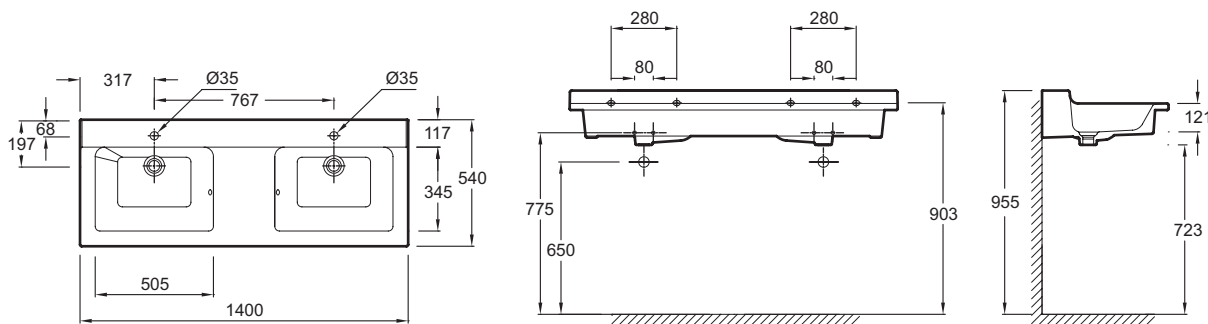

Преимущества при монтаже

- Облегченная установка: Система "клик" в комплекте

Технические характеристики

- Размеры (см): 140 x 54 см
- Разметка сверления отверстия для смесителя: С 1 отверстием для смесителя у каждой раковины
- Рекомендуемые смесители: коллекция Talan
- Вес: 48,5 кг
- Дополнительная опция: Опорные ножки и полотенцесушитель

Продукты для комплектации

- E78297: Хромированный бутылочный сифон
- 10378D, E10378

Общая информация

Спецификация продукта: Двойная подвесная раковина-столешница 140 x 54 см. EXJ112. Коллекция: SOPRANO. Размеры (см): 140 x 54 см. Вес: 48,5 кг. Разметка сверления отверстия для смесителя: С 1 отверстием для смесителя у каждой раковины. Дополнительная опция: Опорные ножки и полотенцесушитель. Рекомендуемые смесители: коллекция Talan.