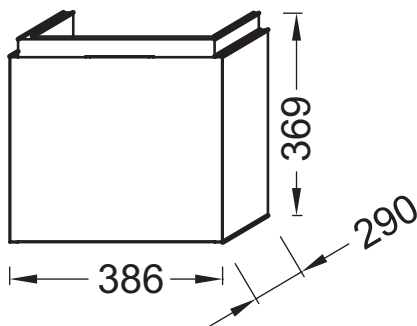

ЕВ1096

Коллекция: FORMILIA

Отделки*:

E10 - Квебекский
Дуб

E70 -
Арлингтонский
Дуб

Общие характеристики:

Технические характеристики

- **РАЗМЕРЫ (СМ):** 38,60 x 29 x 36,90 см
- **ТИП УСТАНОВКИ:** Подвесная
- **РЕШЕНИЕ ХРАНЕНИЯ:** Дверцы
- **ФИКСАЦИЯ:** Установщику понадобится набор крепежей для монтажа на стену
- **ВЕС:** 7,6 кг
- **МЕСТО ДЛЯ ХРАНЕНИЯ:** 1 дверца, открывающаяся вниз
- **ПРОДУКТ В КОМПЛЕКТЕ:** (смеситель и раковина заказываются отдельно)
- **РЕКОМЕНДОВАННЫЙ СМЕСИТЕЛЬ:** Смесители Toobi - отделки сочетаются с ручками мебели

Связанные продукты

- ЕВ923: Комплект хромированных ножек (В28 см) для мебели и полуколонны

Технический чертёж

Спецификация продукта: Мебель для раковины 39 см. ЕВ1096. Коллекция: FORMILIA. РАЗМЕРЫ (СМ): 38,60 x 29 x 36,90 см. ВЕС: 7,6 кг. ТИП УСТАНОВКИ: Подвесная. МЕСТО ДЛЯ ХРАНЕНИЯ: 1 дверца, открывающаяся вниз. РЕШЕНИЕ ХРАНЕНИЯ: Дверцы. ПРОДУКТ В КОМПЛЕКТЕ: (смеситель и раковина заказываются отдельно). ФИКСАЦИЯ: Установщику понадобится набор крепежей для монтажа на стену. РЕКОМЕНДОВАННЫЙ СМЕСИТЕЛЬ: Смесители Toobi - отделки сочетаются с ручками мебели.