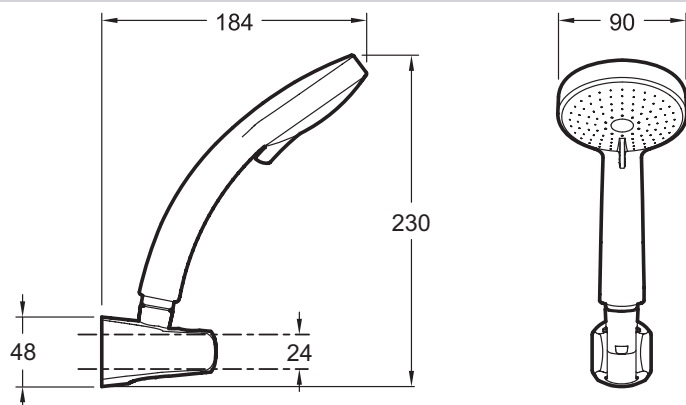

E12904

Коллекция: CITRUS

Отделки*:

CP - Хром

Общие характеристики:

Преимущества для конечного пользователя

- Легкий уход: Регулируемые выпускные отверстия препятствуют появлению накипи

Преимущества при монтаже

- Легкая установка: штанга легко устанавливается благодаря распоркам

Технические характеристики

- Вес: 0,9 кг
- Гибкий нескручивающийся металлический шланг 1,60 м

Технический чертёж

Спецификация продукта: Душевой комплект с держателем для душа, шлангом. E12904. Коллекция: CITRUS. Вес: 0,9 кг. Гибкий нескручивающийся металлический шланг 1,60 м.