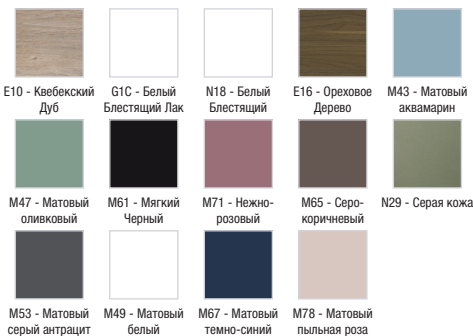

EB2068-R1

Коллекция: VOX

Отделки*:

Общие характеристики:

Технические характеристики

- ВЕС: 41 кг
- МАТЕРИАЛ: Лак или меламин
- НОРМЫ И ПРАВИЛА: NF
- МЕСТО ДЛЯ ХРАНЕНИЯ: 3 выдвижных ящика с механизмом «плавное закрывание».

Технический чертёж

Спецификация продукта: Мебель для раковины-столешницы, 80 см, 3 ящика, изогнутые ручки. EB2068-R1. Коллекция: VOX. ВЕС: 41 кг. МАТЕРИАЛ: Лак или меламин. НОРМЫ И ПРАВИЛА: NF. МЕСТО ДЛЯ ХРАНЕНИЯ: 3 выдвижных ящика с механизмом «плавное закрывание»..

*В зависимости от конфигурации компьютера или настроек принтера, технических факторов и характеристик, цвета, которые Вы видите могут не полностью соответствовать настоящим цветам и являются схематическими.