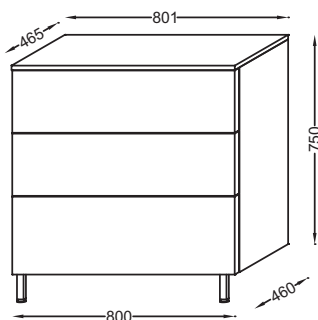

EB2068-R1

Коллекция: VOX

Отделки*:

Общие характеристики:

Технические характеристики

- ВЕС: 41 кг
- МАТЕРИАЛ: Лак или меламин
- НОРМЫ И ПРАВИЛА: NF
- МЕСТО ДЛЯ ХРАНЕНИЯ: 3 выдвижных ящика с механизмом «плавное закрывание».

Технический чертёж

Спецификация продукта: Мебель для раковины-столешницы, 80 см, 3 ящика, изогнутые ручки. EB2068-R1. Коллекция: VOX. ВЕС: 41 кг. МАТЕРИАЛ: Лак или меламин. НОРМЫ И ПРАВИЛА: NF. МЕСТО ДЛЯ ХРАНЕНИЯ: 3 выдвижных ящика с механизмом «плавное закрывание»..