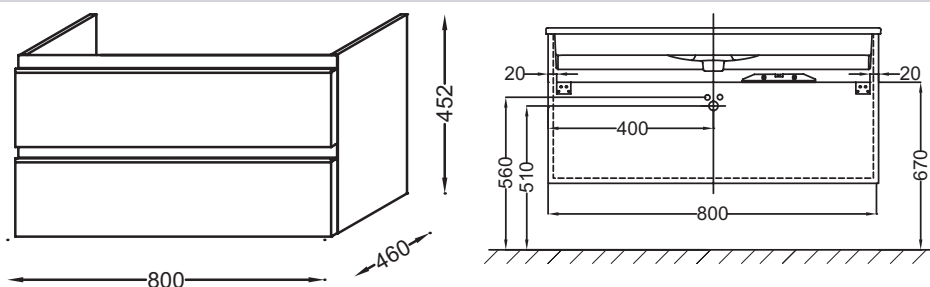

### Caractéristiques techniques

- DIMENSIONS : 80 x 46 x 45 cm
- MATÉRIAU : Laque ou mélaminé
- NORMES ET RÉGLEMENTATIONS : NF
- LUMIÈRE : No
- PRISE USB : No
- HORLOGE : No
- POIGNÉE : Poignée intégrée en aluminium finition inox brossé
- Avec poignée intégrée en aluminium finition inox brossé
- POIDS : 25 kg
- TYPE D'INSTALLATION : Mural
- TYPE DE RANGEMENT : Tiroir
- PRISE ÉLECTRIQUE : No
- ANTIBUÉE : No
- PRODUIT INCLUS : (robinetterie, plan-vasque et fixation non inclus)
- FIXATION : Set de fixation à déterminer par votre installateur en fonction de votre support mural

### Dessin technique

Descriptif CCTP : Meuble sous plan-vasque 80 cm 2 tiroirs, poignée intégrée. EB2028-RA. Collection : VOX. DIMENSIONS : 80 x 46 x 45 cm. POIDS : 25 kg. MATÉRIAU : Laque ou mélaminé. TYPE D'INSTALLATION : Mural. NORMES ET RÉGLEMENTATIONS : NF TYPE DE RANGEMENT : Tiroir. LUMIÈRE : No. PRISE ÉLECTRIQUE : No. PRISE USB : No. ANTIBUÉE : No. HORLOGE : No. PRODUIT INCLUS : (robinetterie, plan-vasque et fixation non inclus). POIGNÉE : Poignée intégrée en aluminium finition inox brossé. FIXATION : Set de fixation à déterminer par votre installateur en fonction de votre support mural. Avec poignée intégrée en aluminium finition inox brossé.