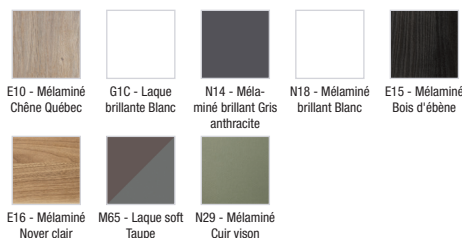

**EB2028-RA**

**Collection : VOX**

**Couleur\* :**

**Principaux atouts :**

### Caractéristiques techniques

- DIMENSIONS : 80 x 46 x 45 cm
- MATÉRIAU : Laque ou mélaminé
- NORMES ET RÉGLEMENTATIONS : NF
- LUMIÈRE : No
- PRISE USB : No
- HORLOGE : No
- POIGNÉE : Poignée intégrée en aluminium finition inox brossé
- Avec poignée intégrée en aluminium finition inox brossé
- POIDS : 25 kg
- TYPE D'INSTALLATION : Mural
- TYPE DE RANGEMENT : Tiroir
- PRISE ÉLECTRIQUE : No
- ANTIBUÉE : No
- PRODUIT INCLUS : (robinetterie, plan-vasque et fixation non inclus)
- FIXATION : Set de fixation à déterminer par votre installateur en fonction de votre support mural