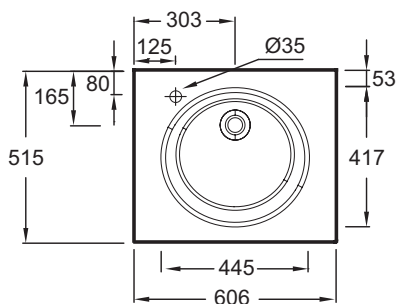

Технические характеристики

- РАЗМЕРЫ (СМ): 61 x 51,50 см
- МАТЕРИАЛ: Стекло
- ОТВЕРСТИЯ ДЛЯ СВЕРЛЕНИЯ: С 1 отверстием для смесителя
- ГЛАДКАЯ / НЕГЛАДКАЯ НИЖНЯЯ ПОВЕРХНОСТЬ: Не отшлифованная нижняя кромка
- КОЛИЧЕСТВО РАКОВИН В СТОЛЕШНИЦЕ: Стандартные

Преимущества при монтаже

- УСТАНОВКА : На мебель
- ВЕС: 10,5 кг
- ТИП УСТАНОВКИ: Накладные
- УСТАНОВКА: Стандартные
- ОТВЕРСТИЕ ПЕРЕЛИВА: С отверстием перелива
- ПРОДУКТ В КОМПЛЕКТЕ: (смеситель заказывается отдельно)

Общая информация

Спецификация продукта: Раковина-столешница из матового стекла 61 см. EB2560. Коллекция: ODEON RIVE GAUCHE. РАЗМЕРЫ (СМ): 61 x 51,50 см. ВЕС: 10,5 кг. МАТЕРИАЛ: Стекло. ТИП УСТАНОВКИ: Накладные. ОТВЕРСТИЯ ДЛЯ СВЕРЛЕНИЯ: С 1 отверстием для смесителя. УСТАНОВКА: Стандартные. ГЛАДКАЯ / НЕГЛАДКАЯ НИЖНЯЯ ПОВЕРХНОСТЬ: Не отшлифованная нижняя кромка. ОТВЕРСТИЕ ПЕРЕЛИВА: С отверстием перелива. КОЛИЧЕСТВО РАКОВИН В СТОЛЕШНИЦЕ: Стандартные. ПРОДУКТ В КОМПЛЕКТЕ: (смеситель заказывается отдельно).