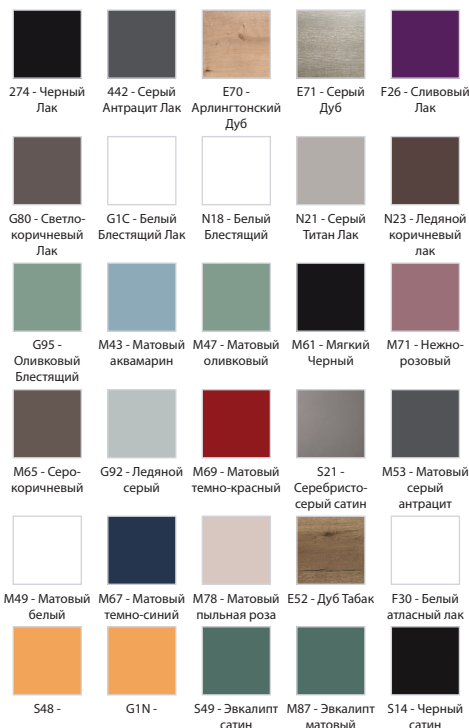

Коллекция: VIVIENNE

Отделки*: