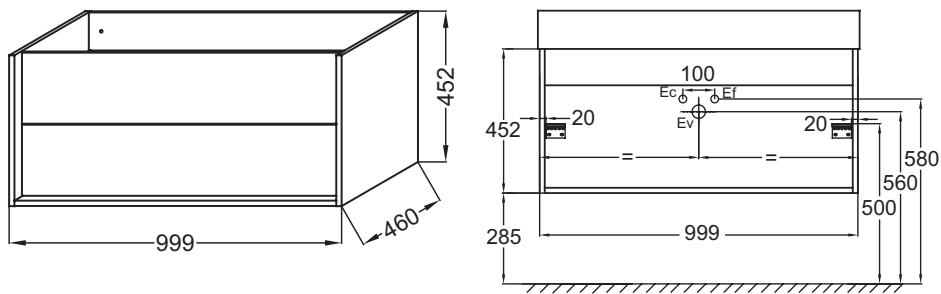

Технические характеристики

- РАЗМЕРЫ (СМ) : 100 x 46 x 45 см
- МАТЕРИАЛ : Лак или меламин
- RANGEMENT : Ящик
- PRISE USB : Нет
- FINITION INTÉRIEURE : Серый

Продукты для комплектации

- EXBJ112 : Раковина-столешница 100 см
- EB1589 : Пара ручек 20 см, для мебели

Преимущества при монтаже

- Простая установка: Полностью собранная мебель

Связанные продукты

- EB1588 : Пара ножек

Спецификация продукта : Мебель для раковины-столешницы 100 см, 2 ящика, без ручек. EB1585-E71. Коллекция : VIVIENNE. РАЗМЕРЫ (СМ) : 100 x 46 x 45 см. ВЕС : 27 кг. МАТЕРИАЛ : Лак или меламин. ТИП УСТАНОВКИ : Подвесная. RANGEMENT : Ящик. LUMIÈRE : Нет. PRISE USB : Нет. POIGNÉE : Нет. FINITION INTÉRIEURE : Серый. FIXATION : Установщику необходимо выбрать набор креплений в зависимости от типа стены.

Технический чертеж

Спецификация продукта : Мебель для раковины-столешницы 100 см, 2 ящика, без ручек. EB1585-E71. Коллекция : VIVIENNE. РАЗМЕРЫ (CM) : 100 x 46 x 45 см. ВЕС : 27 кг.
МАТЕРИАЛ : Лак или меламин. ТИП УСТАНОВКИ : Подвесная. RANGEMENT : Ящик. LUMIÈRE : Нет. PRISE USB : Нет. POIGNÉE : Нет. FINITION INTÉRIEURE : Серый. FIXATION :
Установщику необходимо выбрать набор креплений в зависимости от типа стены.