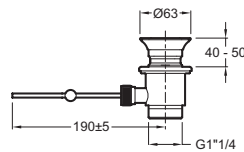

E78342

Коллекция: NOUVELLE VAGUE

Отделки*:

BLV - Матовый
черный

CAT - Матовый
хром

Общие характеристики:

Преимущества для конечного пользователя

- ОТДЕЛКА "МАТОВЫЙ ЧЕРНЫЙ" : В коллекции Nouvelle Vague это насыщенный черный цвет с бархатистой фактурой .
- ОТДЕЛКА "МАТОВЫЙ ХРОМ" : Теплая фактура хрома с оригинальными бликами.
- ПРАКТИЧНОЕ ПОКРЫТИЕ: Уникальная защита от отпечатков пальцев. Гарантия на покрытие 25 лет.
- ИНДУСТРИАЛЬНЫЙ СТИЛЬ: Дизайн ручек переключения напоминает рабочий инструмент.

Технические характеристики

- РАСХОД ВОДЫ: 5 л/мин
- ПОДКЛЮЧЕНИЕ: С гибкой подводкой

Продукты для комплектации

- E30591: Дополнительная опция
- EMD0002: Подвешное биде без обода

Технический чертёж

Спецификация продукта: Однорычажный смеситель для биде. E78342. Коллекция: NOUVELLE VAGUE. РАСХОД ВОДЫ: 5 л/мин. ПОДКЛЮЧЕНИЕ: С гибкой подводкой.