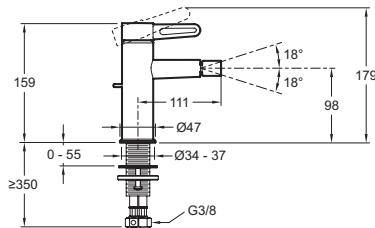

E78342

Коллекция: NOUVELLE VAGUE

Отделки*:

BLV - Матовый
черный

CAT - Матовый
хром

Общие характеристики:

Преимущества для конечного пользователя

- ОТДЕЛКА "МАТОВЫЙ ЧЕРНЫЙ" : В коллекции Nouvelle Vague это насыщенный черный цвет с бархатистой фактурой .
- ОТДЕЛКА "МАТОВЫЙ ХРОМ" : Теплая фактура хрома с оригинальными бликами.
- ПРАКТИЧНОЕ ПОКРЫТИЕ: Уникальная защита от отпечатков пальцев. Гарантия на покрытие 25 лет.
- ИНДУСТРИАЛЬНЫЙ СТИЛЬ: Дизайн ручек переключения напоминает рабочий инструмент.

Технические характеристики

- РАСХОД ВОДЫ: 5 л/мин
- ПОДКЛЮЧЕНИЕ: С гибкой подводкой

Продукты для комплектации

- E30591: Дополнительная опция
- EMD0002: Подвешное биде без обода

Технический чертёж

Спецификация продукта: Однорычажный смеситель для биде. E78342. Коллекция: NOUVELLE VAGUE. РАСХОД ВОДЫ: 5 л/мин. ПОДКЛЮЧЕНИЕ: С гибкой подводкой.