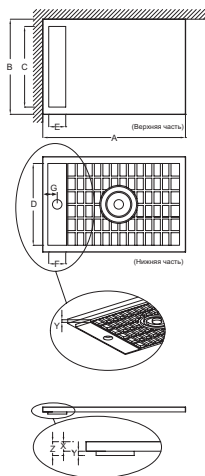

Преимущества при монтаже

- Прочный материал: Легче, чем керамика, тяжелее, чем акрил

Технические характеристики

- РАЗМЕРЫ (СМ): 120 x 70 x 4 см
- ФОРМА: Прямоугольные
- Гарантия 10 лет

- МАТЕРИАЛ: Flight (композит+акрил)
- РИСУНОК ПОВЕРХНОСТИ: Гладкая

Связанные продукты

- E78168
- E9A1364

Технический чертёж

Mm	A	B	C (Воронка часть)	D (Решетчатая часть)	E (Воронка часть)	F (Решетчатая часть)	G	Y
E66510	800	800	678	688	143	159	106	18
E66511	900	900	778	790	143	159	106	16
E66517	1000	700	578	591	143	159	106	11
E66512	1000	800	678	688	143	159	106	18
E66550	1000	900	778	790	143	159	106	16
E66518	1200	700	578	591	143	159	106	11
E66513	1200	800	678	688	143	159	106	18
E66514	1200	900	778	790	143	159	106	16
E66551	1200	1000	778	790	143	159	106	16
E66552	1400	700	778	790	143	159	106	16
E66515	1400	800	578	591	143	159	106	18
E66516	1400	900	778	790	143	159	106	11
E66553	1400	1000	778	790	143	159	106	16
E66519	1500	800	678	688	143	159	106	18
E66520	1600	800	678	688	143	159	106	18
E66521	1600	900	778	790	143	159	106	16
E66522	1700	800	678	688	143	159	106	18
E66523	1800	800	678	688	143	159	106	18

Ширина душевого поддона (мм)	X	Y	Z
700	40	11	51
800	40	18	58
900	40	16	56

Спецификация продукта: Белый прямоугольный душевой поддон из материала, 120 x 70 см. E66518. Коллекция: FLIGHT NEUS. РАЗМЕРЫ (СМ): 120 x 70 x 4 см. МАТЕРИАЛ: Flight (композит+акрил). ФОРМА: Прямоугольные. РИСУНОК ПОВЕРХНОСТИ: Гладкая. Гарантия 10 лет.