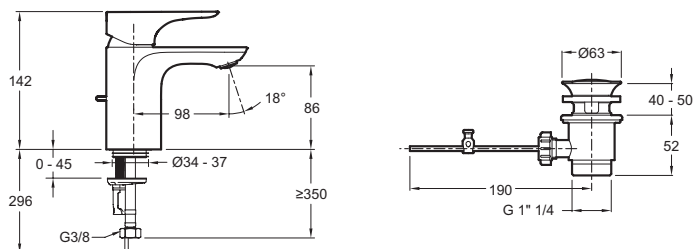

E23718

Коллекция: VILLETTE

Отделки*:

CP - Хром

Общие характеристики:

Преимущества для конечного пользователя

- Качественная отделка : гляцевый Хром, гарантия 10 лет.
- Дизайн: компромисный дизайн
- Удобный для использования: высота 86 мм под изливом и поворотный аэратор, который позволяет направлять струю в раковину
- Техническое обслуживание: силиконовый аэратор, который ограничивает образование известковых отложений
- Экономия воды : Расход 5 л/мин

Преимущества при монтаже

- Простая установка: с простой и быстрой системой установки 5/35"

Технические характеристики

- МАТЕРИАЛ : N/A
- НОРМЫ И ПРАВИЛА : NF : E00 Ch2 A2 U3
- DÉBIT (L/MN SOUS 3 BARS) : 5 л/мин
- SAILLIE DU BEC (MM) : 98
- ТИП УСТАНОВКИ : 1 отверстие
- TYPE : Однорычажный
- HAUTEUR TOTALE DU ROBINET (MM) : 142

Технический чертёж

Спецификация продукта : Смеситель для раковины с донным клапаном. E23718. Коллекция : VILLETTE. МАТЕРИАЛ : N/A. ТИП УСТАНОВКИ : 1 отверстие. НОРМЫ И ПРАВИЛА : NF : E00 Ch2 A2 U3. TYPE : Однорычажный. DÉBIT (L/MN SOUS 3 BARS) : 5 л/мин. HAUTEUR TOTALE DU ROBINET (MM) : 142. SAILLIE DU BEC (MM) : 98.