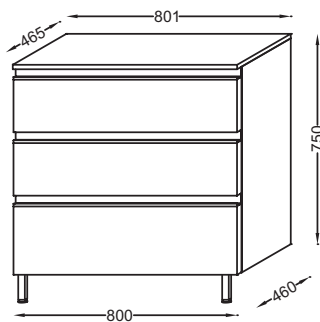

**Технические характеристики**

- РАЗМЕРЫ (СМ): 80 x 46 x 75 см
- МАТЕРИАЛ: Лак или меламин или декор под дерево
- МЕСТО ДЛЯ ХРАНЕНИЯ: 3 выдвижных ящика с механизмом «плавное закрытие»
- ДОПОЛНИТЕЛЬНЫЙ МОДУЛЬ: Тумбы
- ФИКСАЦИЯ: Установщику понадобится набор крепежей для монтажа на стену
- ВЕС: 41 кг
- ТИП УСТАНОВКИ: Крепление к стене
- РЕШЕНИЕ ХРАНЕНИЯ: Выдвижные ящики
- РУЧКИ: Встроенная ручка из нержавеющей стали

**Продукты для комплектации**

- EB2041-RA: Мебель для раковины-столешницы 120 см, 3 выдвижных ящика
- 11091K-RA, EB2041-RA

**Связанные продукты**

- EB984: Колонна 35 см
- EB984, 97810K

**Технический чертёж**

Спецификация продукта: Дополнительный модуль 80 см, 3 выдвижных ящика. EB2066-RA. Коллекция: VOX. РАЗМЕРЫ (СМ): 80 x 46 x 75 см. ВЕС: 41 кг. МАТЕРИАЛ: Лак или меламин или декор под дерево. ТИП УСТАНОВКИ: Крепление к стене. МЕСТО ДЛЯ ХРАНЕНИЯ: 3 выдвижных ящика с механизмом «плавное закрытие». РЕШЕНИЕ ХРАНЕНИЯ: Выдвижные ящики. ДОПОЛНИТЕЛЬНЫЙ МОДУЛЬ: Тумбы. РУЧКИ: Встроенная ручка из нержавеющей стали. ФИКСАЦИЯ: Установщику понадобится набор крепежей для монтажа на стену.