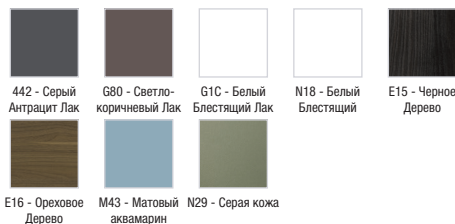

Отделки*:

Общие характеристики:

Преимущества для конечного пользователя

- Функциональность: система хранения (мебель с 2 или 3 выдвижными ящиками)
- Широкий выбор: встроенные ручки и большой выбор отделки

Технические характеристики

- РАЗМЕРЫ (СМ): 80 x 46 x 75 см
- МАТЕРИАЛ: Лак или меламин или декор под дерево
- МЕСТО ДЛЯ ХРАНЕНИЯ: 3 выдвижных ящика с механизмом «плавное закрытие»
- ДОПОЛНИТЕЛЬНЫЙ МОДУЛЬ: Тумбы
- ФИКСАЦИЯ: Установщику понадобится набор крепежей для монтажа на стену
- ВЕС: 41 кг
- ТИП УСТАНОВКИ: Крепление к стене
- РЕШЕНИЕ ХРАНЕНИЯ: Выдвижные ящики
- РУЧКИ: Встроенная ручка из нержавеющей стали

Продукты для комплектации

- EB2041-RA: Мебель для раковины-столешницы 120 см, 3 выдвижных ящика
- 11091K-RA, EB2041-RA

Связанные продукты

- EB984: Колонна 35 см
- EB984, 97810K