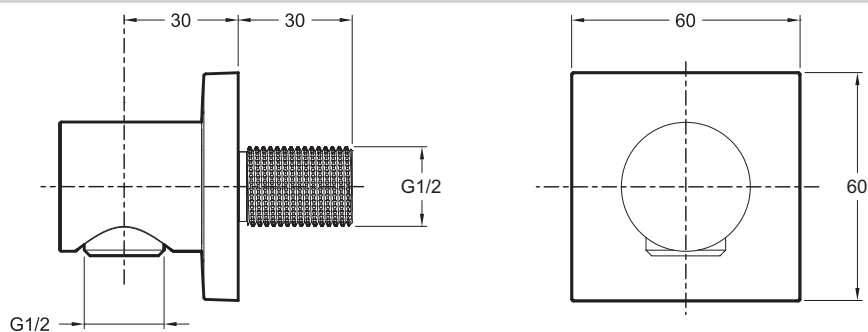

E8467

Коллекция: MODULO

Отделки\*:

CP - Хром

### Технические характеристики

- РАЗМЕРЫ (CM): 6 x 6 см
- ДИЗАЙН: КВАДРАТНЫЙ СОВРЕМЕННЫЙ
- С обратным клапаном
- АКСЕССУАРЫ: Коленное соединение
- ТИП СИСТЕМЫ: С СИСТЕМОЙ MODULO

### Общая информация

Спецификация продукта: Коленное соединение для душевого шланга с обратным клапаном, квадратный дизайн. E8467. Коллекция: MODULO. РАЗМЕРЫ (CM): 6 x 6 см. АКСЕССУАРЫ: Коленное соединение. ДИЗАЙН: КВАДРАТНЫЙ СОВРЕМЕННЫЙ. ТИП СИСТЕМЫ: С СИСТЕМОЙ MODULO. С обратным клапаном.