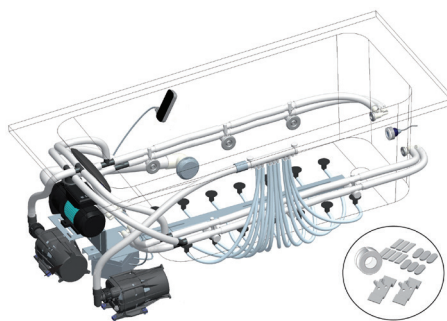

E5EN2210RU

Коллекция: ODEON UP

Отделки\*:

00 - Белый

### Технические характеристики

- РАЗМЕРЫ (СМ): 170 x 75 см
- МАТЕРИАЛ: Акрил
- ТИП УСТАНОВКИ: Встраиваемые
- ОБЪЕМ: 205
- ТИП ГИДРОМАССАЖНОЙ ВАННЫ: Прямоугольные ванны

### Общая информация

Спецификация продукта: Гидромассажная ванна с системой Energy+. E5EN2210RU. Коллекция: ODEON UP. РАЗМЕРЫ (СМ): 170 x 75 см. МАТЕРИАЛ: Акрил. ТИП УСТАНОВКИ: Встраиваемые. ОБЪЕМ: 205. ТИП ГИДРОМАССАЖНОЙ ВАННЫ: Прямоугольные ванны.