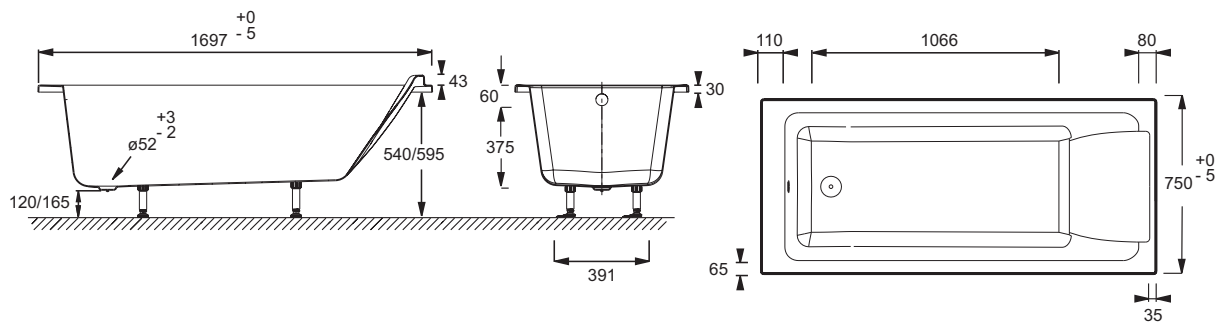

E60515RU

Коллекция: SOFA

**Технические характеристики**

- РАЗМЕРЫ (СМ): 170 x 75 x 43,50 см
- МАТЕРИАЛ: Акрил
- ОБЪЕМ: 220/150
- ДИАМЕТР СЛИВА: 5.2 см
- СТУПЕНЬКА: Не в комплекте
- ВЕС: 30 кг
- ТИП УСТАНОВКИ: Встраиваемые
- ФОРМА: Прямоугольные
- НОЖКИ: Не в комплекте
- СЛИВ: Не в комплекте

**Связанные продукты**

- E6D042: Экран на ванну, реверсивный
- E6D052RU: Каркас для ванны Sofa
- E6008RU: Фронтальная панель
- E6D101RU: Боковая панель

**Общая информация**

Спецификация продукта: Ванна 170 x 75 см. E60515RU. Коллекция: SOFA. РАЗМЕРЫ (СМ): 170 x 75 x 43,50 см. ВЕС: 30 кг. МАТЕРИАЛ: Акрил. ТИП УСТАНОВКИ: Встраиваемые. ОБЪЕМ: 220/150. ФОРМА: Прямоугольные. ДИАМЕТР СЛИВА: 5.2 см. НОЖКИ: Не в комплекте. СТУПЕНЬКА: Не в комплекте. СЛИВ: Не в комплекте.