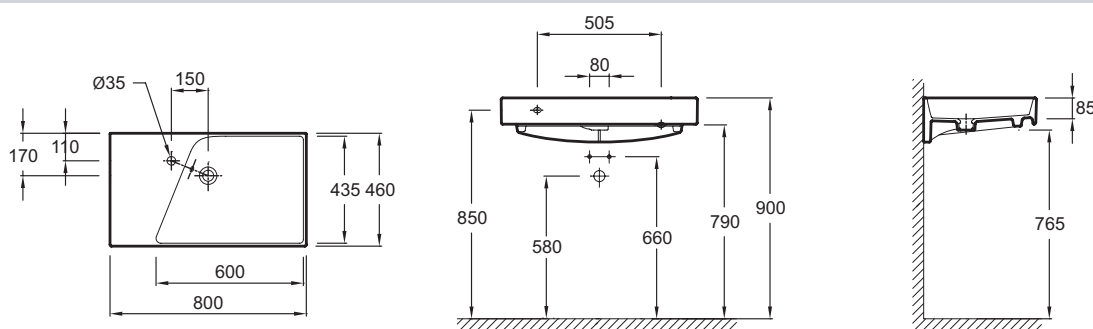

EX0112-Z

Collection : RYTHMIK

Couleur* :

00 - Blanc

Caractéristiques techniques

- DIMENSIONS : 80 x 46 cm
- MATÉRIAU : Céramique
- PERCEMENT ET PRÉ-PERCEMENT ROBINETTERIE : Percé 1 trou à gauche
- CONFIGURATION : STANDARD
- TROP-PLEIN : Avec trou de trop plein
- PRODUIT INCLUS : (robinetterie non incluse)
- POIDS : 22,2 kg
- TYPE D'INSTALLATION : Autoportant ou peut être monté sur un meuble spécifique
- PERCEMENT ROBINETTERIE : Percé 1 trou pour robinetterie
- MEULÉ/NON-MEULÉ : Meulé, pour une installation parfaite avec un meuble ou un plan de travail
- NOMBRE DE VASQUES : Simple vasque
- Plan-vasque meulé pour meuble

- EB1309, 7325K

Produits complémentaires

- EB1160 : Miroir avec éclairage LED, anti-buée et horloge, 80 cm
- EB1303 : Meuble sous plan-vasque 80 cm, 2 tiroirs
- EB1309 : Meuble sous plan-vasque 80 cm, 3 tiroirs

Dessin technique

Descriptif CCTP : Plan-vasque 80 cm meulé. A installer sur un meuble. EX0112-Z. Collection : RYTHMIK. DIMENSIONS : 80 x 46 cm. POIDS : 22,2 kg. MATÉRIAU : Céramique. TYPE D'INSTALLATION : Autoportant ou peut être monté sur un meuble spécifique. PERCEMENT ET PRÉ-PERCEMENT ROBINETTERIE : Percé 1 trou à gauche. PERCEMENT ROBINETTERIE : Percé 1 trou pour robinetterie. CONFIGURATION : STANDARD. MEULÉ/NON-MEULÉ : Meulé, pour une installation parfaite avec un meuble ou un plan de travail. TROP-PLEIN : Avec trou de trop plein. NOMBRE DE VASQUES : Simple vasque. PRODUIT INCLUS : (robinetterie non incluse). Plan-vasque meulé pour meuble.