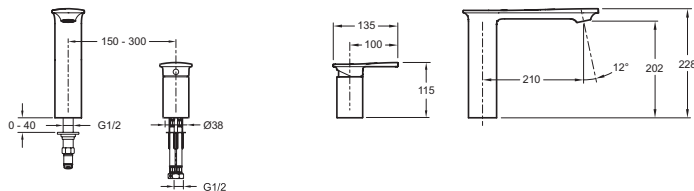

E14775

Коллекция: STANCE

Отделки*:

CP - Хром

Технические характеристики

- ВЕС: 4,2 кг
- ГАРАНТИЯ НА ОТДЕЛКУ: 10 лет
- ОДНОРЫЧАЖНЫЙ СМЕСИТЕЛЬ: ОДНОРЫЧАЖНЫЙ СМЕСИТЕЛЬ
- Излив для ванны со скрытым аэратором с антиизвестковым покрытием

Технический чертёж

Спецификация продукта: Смеситель для ванны на два отверстия, устанавливаемый на деку. E14775. Коллекция: STANCE. ВЕС: 4,2 кг. ОДНОРЫЧАЖНЫЙ СМЕСИТЕЛЬ: ОДНОРЫЧАЖНЫЙ СМЕСИТЕЛЬ. ГАРАНТИЯ НА ОТДЕЛКУ: 10 лет. Излив для ванны со скрытым аэратором с антиизвестковым покрытием.