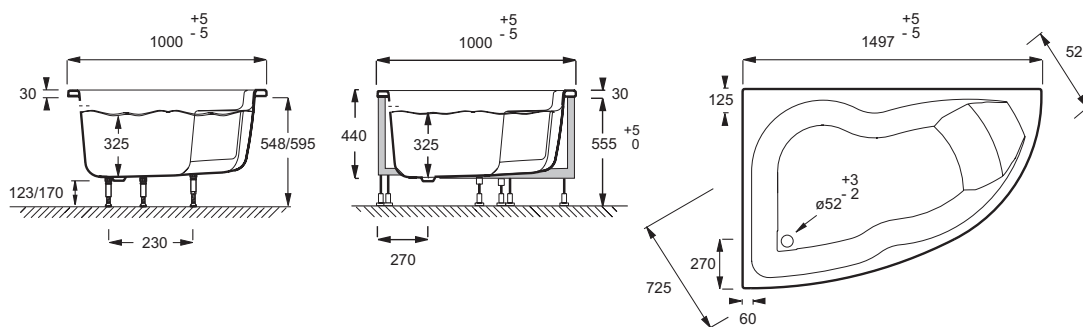

Преимущества при монтаже

- Облегченная установка: В комплекте с рамой и панелью для быстрой и безопасной установки

Технические характеристики

- РАЗМЕРЫ (СМ): 170 x 105 см
- МАТЕРИАЛ: Акрил
- ОБЪЕМ: 270/200
- ДИАМЕТР СЛИВА: 5.2 см
- СТУПЕНЬКА: Не в комплекте

- ВЕС: 25 кг
- ТИП УСТАНОВКИ: Угловые
- ФОРМА: Ассиметричные
- МОДЕЛЬ: Левосторонняя
- Размеры основания: 92.5 x 60 см

Продукты для комплектации

- 70174K, E70174

Связанные продукты

- E4910: Изогнутый экран на ванну MicroMega Duo, реверсивный
- SF219RU: Каркас
- E6175RU: Угловая панель для ванны MicroMega Duo 170 x 105
- IK219RU: Ножки
- E6D134, 6D134

Общая информация

Спецификация продукта: Ванна левосторонняя 170 x 105 см. E60221RU. Коллекция: MICROMEGA DUO. РАЗМЕРЫ (СМ): 170 x 105 см. ВЕС: 25 кг. МАТЕРИАЛ: Акрил. ТИП УСТАНОВКИ: Угловые. ОБЪЕМ: 270/200. ФОРМА: Ассиметричные. ДИАМЕТР СЛИВА: 5.2 см. МОДЕЛЬ: Левосторонняя. СТУПЕНЬКА: Не в комплекте. Размеры основания: 92.5 x 60 см.