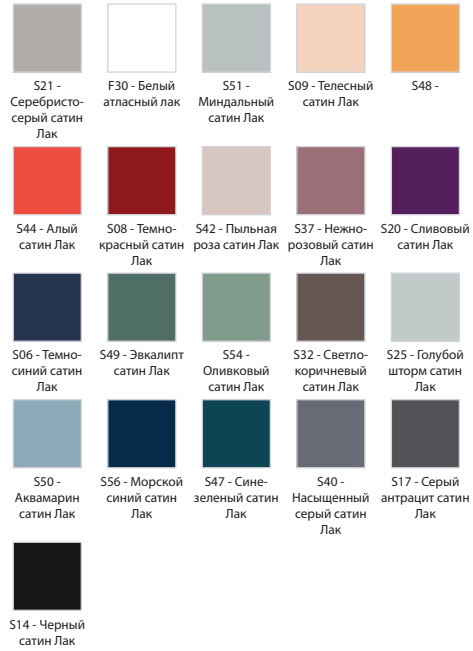

EB1589

Коллекция: VIVIENNE

Отделки*:

Общие характеристики:

Преимущества для конечного пользователя

- Эстетичность: Отделки сатин на выбор

Технические характеристики

- МАТЕРИАЛ : Металл
- РУЧКИ :
- АКСЕССУАРЫ ДЛЯ МЕБЕЛИ : Ручки

Общая информация

Спецификация продукта : Пара ручек 20 см, для мебели. EB1589. Коллекция : VIVIENNE. МАТЕРИАЛ : Металл. АКСЕССУАРЫ ДЛЯ МЕБЕЛИ : Ручки. РУЧКИ : .

*В зависимости от конфигурации компьютера или настроек принтера, технических факторов и характеристик, цвета, которые Вы видите могут не полностью соответствовать настоящим цветам и являться схематическими.