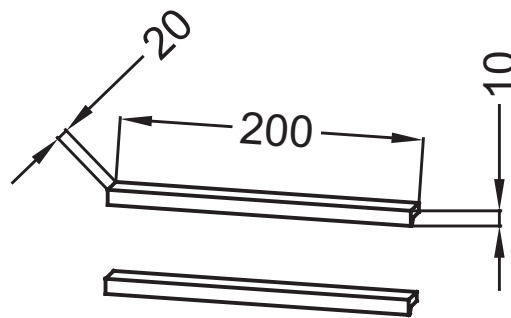

EB1589

Коллекция: VIVIENNE

Отделки*:

Общие характеристики:

Преимущества для конечного пользователя

- Эстетичность: Отделки сатин на выбор

Технические характеристики

- МАТЕРИАЛ : Металл
- РУЧКИ :
- АКСЕССУАРЫ ДЛЯ МЕБЕЛИ : Ручки

Общая информация

Спецификация продукта : Пара ручек 20 см, для мебели. EB1589. Коллекция : VIVIENNE. МАТЕРИАЛ : Металл. АКСЕССУАРЫ ДЛЯ МЕБЕЛИ : Ручки. РУЧКИ : .

*В зависимости от конфигурации компьютера или настроек принтера, технических факторов и характеристик, цвета, которые Вы видите могут не полностью соответствовать настоящим цветам и являться схематическими.