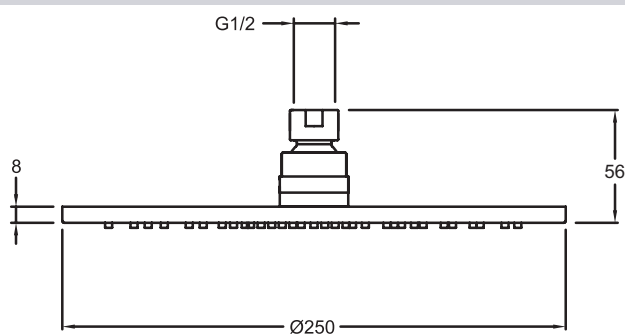

E21758

Collection : T00BI

Couleur* :

CP - Chrome

Principaux atouts :

Caractéristiques techniques

- DIMENSIONS : 25 x 25 cm

Dessin technique

Descriptif CCTP : Douche de tête NF Ø 250 mm. E21758. Collection : T00BI. DIMENSIONS : 25 x 25 cm.