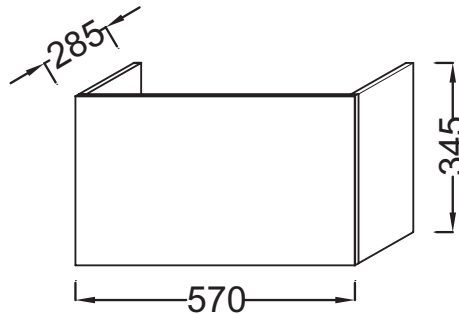

EB848

Collection : ODÉON UP

Couleur* :

M1 - Mélangé
Blanc uni

Principaux atouts :

Caractéristiques techniques

- DIMENSIONS : 57 x 28,50 x 34,50 cm
- MATÉRIAU : Mélangé
- TYPE D'ACCESSOIRES DE MEUBLE : Socle
- ROBINETTERIE RECOMMANDÉE : Robinetterie Stance, élégance et légèreté
- POIDS : 2,5 kg
- TYPE D'INSTALLATION : Suspendu
- INFORMATIONS COMPLÉMENTAIRES : Livré en kit

Bénéfices consommateurs

- Masque les évacuations

Produits requis

- EB877

Dessin technique

Descriptif CCTP : Socle sous meuble 57 cm. EB848. Collection : ODÉON UP. DIMENSIONS : 57 x 28,50 x 34,50 cm. POIDS : 2,5 kg. MATÉRIAU : Mélangé. TYPE D'INSTALLATION : Suspendu. TYPE D'ACCESSOIRES DE MEUBLE : Socle. INFORMATIONS COMPLÉMENTAIRES : Livré en kit. ROBINETTERIE RECOMMANDÉE : Robinetterie Stance, élégance et légèreté.