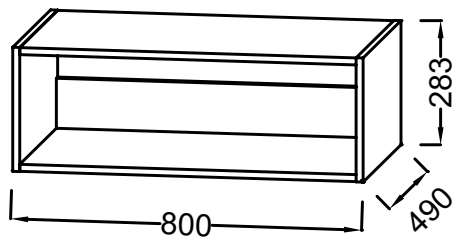

### Технические характеристики

- РАЗМЕРЫ (CM): 80 x 49 x 28,30 см
- МАТЕРИАЛ: Лак или меламин

### Технический чертёж

Спецификация продукта: Ниша 80 см. EB2517. Коллекция: ODEON RIVE GAUCHE. РАЗМЕРЫ (CM): 80 x 49 x 28,30 см. ВЕС: 12,8 кг. МАТЕРИАЛ: Лак или меламин. ТИП УСТАНОВКИ: Подвесная.