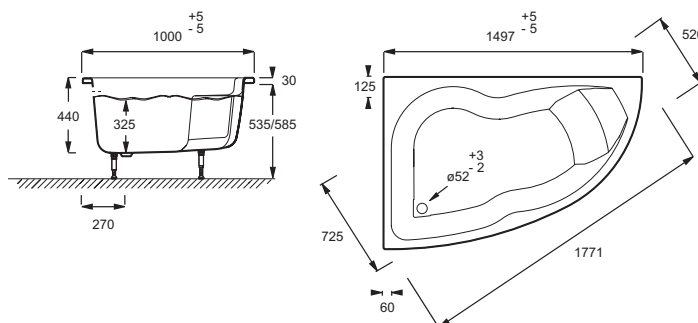

### Технические характеристики

- РАЗМЕРЫ (СМ): 150 x 100 x 44 см
- МАТЕРИАЛ: Акрил
- ОБЪЕМ: 205/135
- ДИАМЕТР СЛИВА: 5.2 см
- НОЖКИ: Не в комплекте
- СЛИВ: Не в комплекте
- ВЕС: 19 кг
- ТИП УСТАНОВКИ: Угловые
- ФОРМА: Угловые
- МОДЕЛЬ: Левосторонняя
- СТУПЕНЬКА: Не в комплекте

### Связанные продукты

- E4910: Изогнутый экран на ванну
- E6174RU: Угловая панель для ванны MicroMega Duo 150 x 100
- IK218RU: Комплект ножек
- SF218RU: Каркас

### Общая информация

Спецификация продукта: Ванна левосторонняя (150 x 100 см). E60219RU. Коллекция: MICROMEGA DUO. РАЗМЕРЫ (СМ): 150 x 100 x 44 см. ВЕС: 19 кг. МАТЕРИАЛ: Акрил. ТИП УСТАНОВКИ: Угловые. ОБЪЕМ: 205/135. ФОРМА: Угловые. ДИАМЕТР СЛИВА: 5.2 см. МОДЕЛЬ: Левосторонняя. НОЖКИ: Не в комплекте. СТУПЕНЬКА: Не в комплекте. СЛИВ: Не в комплекте.